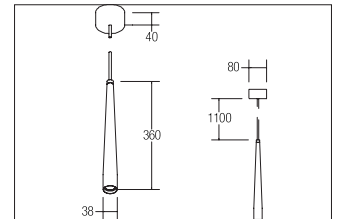

LED-Pendelleuchte CREION

Artikel-Nr. 12011173

LED-Pendelleuchte CREION, weiß. Pendelmontage, Deckenmontage. Montageart: Pendelmontage, Montageort: Deckenmontage, Material: Aluminium / Stahl / Kunststoff, Schutzart: nach DIN EN 60529: IP20, Schutzklasse: (EN 61140) I, Spannung: 230V AC 50Hz, Leistung: 3W, Anzahl der Leuchtmittel / Fassungen: 1.0 Stk, Lichtstrom: 220lm, Farbtemperatur: 3000K, Lichtfarbe: weiß, Abstrahlwinkel: 10°, mit Betriebsgerät, Art der Dimmung: schaltbar, .

Artikel-Nr.	12011173
Preis	102,50 €
Stand:	01.09.2020 15:49
Rabattgruppe	1

Lichtfarbe	3000 K
Farbe	weiß
Abstrahlwinkel	10 °
Anzahl der Leuchtmittel / Fas-1 Stk	
sungen	
Material	Aluminium / Stahl / Kunststoff
Leistung	3 W
Leuchtmittel	LED
Lieferung	inkl. Konverter zum Anschluss an 230 V-Netzspannung, schaltbar und Pendelabhän- gung 1.100 mm

Farbwiedergabe	CRI > 80
Art der Dimmung	schaltbar
Außendurchmesser	38 mm
Spannung	230V AC 50Hz
Lichtstrom	220 lm
Schutzart	IP20
Schutzklasse	I
Spannungsart	AC
Höhe	360 mm
Schaltungsart sekundärseitig	Parallelschaltung
Pendellänge max.	1.100 mm
Pendellänge min.	150 mm