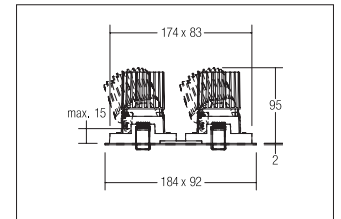

LED-Einbaustrahler ARUN, 2-fach

Artikel-Nr. 12618173

LED-Einbaustrahler ARUN, 2-fach, weiß. Ausgeführt in kompakter Bauform für werkzeuglose Schnellmontage zum Deckeneinbau. Montageart: Einbaumontage, Montageort: Deckenmontage, Material: Aluminium / Kunststoff, Schutzart: nach DIN EN 60529: IP20, Schutzklasse: (EN 61140) III, Strom: 350 mA, Leistung: 24,4W, Anzahl der Leuchtmittel / Fassungen: 1.0 Stk, Lichtstrom: 2.600lm, Farbtemperatur: 3000K, Abstrahlwinkel: 29°, Verstellbarkeit: drehbar und schwenkbar. Diese Leuchte enthält eingebaute LED-Lampen. Die Lampen können in der Leuchte nicht ausgetauscht werden.

Artikel-Nr.	12618173
Preis	195,70 €
Stand:	02.09.2020 02:42
Rabattgruppe	1

Lichtfarbe	3000 K
Farbe	weiß
Abstrahlwinkel	29 °
Anzahl der Leuchtmittel / Fas-1 Stk	sungen
Material	Aluminium / Kunststoff
Leistung	2 x 12,2 W
Leuchtmittel	LED
Farbwiedergabe	CRI > 80
Einbaubreite	174 mm

Einbaulänge	83 mm
Einbautiefe	95 mm
Strom	350 mA
Lichtstrom	2.600 lm
Schutzart	IP20
Schutzklasse	III
Verstellbarkeit	drehbar und schwenkbar
Schwenkwinkel	30 °
Schaltungsart sekundärseitig	Reihenschaltung