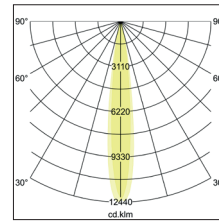

LED-Einbaudownlight REEP
Artikel-Nr. 12342553

LED-Einbaudownlight REEP, strukturweiß / schwarz. Ausgeführt in kompakter Bauform für werkzeuglose Schnellmontage zum Deckeneinbau. Fassung: Plug&Play, Montageart: Einbaumontage, Montageort: Deckenmontage, Material: Aluminium / Kunststoff, Schutzart: nach DIN EN 60529: IP20, Schutzklasse: (EN 61140) III, Strom: 700 mA, Leistung: 11W, Anzahl der Leuchtmittel / Fassungen: 5.0 Stk, Lichtstrom: 810lm, Farbtemperatur: 3000K, Lichtfarbe: weiß, Abstrahlwinkel: 13°, Verstellbarkeit: nicht verstellbar, ohne Betriebsgerät, Art der Dimmung: sonstige.

Artikel-Nr.	12342553
Stand:	25.11.2020 12:31

Lichtfarbe	3000
Farbe	weiß / schwarz
Abstrahlwinkel	13 °
Anzahl der Leuchtmittel / Fas-5 Stk sungen	
Material	Aluminium / Kunststoff
Ausführung	Plug&Play
Leistung	11,5 W
Leuchtmittel	LED
Farbwiedergabe	CRI > 80
Art der Dimmung	sonstige
Einbaubreite	180 mm

Einbaulänge	50 mm
Einbautiefe	59 mm
Strom	700 mA
Lichtstrom	810 lm
Schutzart	IP20
Schutzklasse	III
Spannungsart	DC
Verstellbarkeit	nicht verstellbar
Länge	190 mm
Breite	54 mm
Schaltungsart sekundärseitig	Reihenschaltung