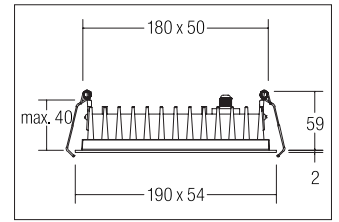

LED-Einbaudownlight REEP
Artikel-Nr. 12342553

LED-Einbaudownlight REEP, strukturweiß / schwarz. Ausgeführt in kompakter Bauform für werkzeuglose Schnellmontage zum Deckeneinbau. Fassung: Plug&Play, Montageart: Einbaumontage, Montageort: Deckenmontage, Material: Aluminium / Kunststoff, Schutzart: nach DIN EN 60529: IP20, Schutzklasse: (EN 61140) III, Strom: 700 mA, Leistung: 11W, Anzahl der Leuchtmittel / Fassungen: 5.0 Stk, Lichtstrom: 810lm, Farbtemperatur: 3000K, Lichtfarbe: weiß, Abstrahlwinkel: 13°, Verstellbarkeit: nicht verstellbar, ohne Betriebsgerät, Art der Dimmung: sonstige.

Artikel-Nr.	12342553
Stand:	25.11.2020 12:31

Lichtfarbe	3000
Farbe	weiß / schwarz
Abstrahlwinkel	13 °
Anzahl der Leuchtmittel / Fas-5 Stk sungen	
Material	Aluminium / Kunststoff
Ausführung	Plug&Play
Leistung	11,5 W
Leuchtmittel	LED
Farbwiedergabe	CRI > 80
Art der Dimmung	sonstige
Einbaubreite	180 mm

Einbaulänge	50 mm
Einbautiefe	59 mm
Strom	700 mA
Lichtstrom	810 lm
Schutzart	IP20
Schutzklasse	III
Spannungsart	DC
Verstellbarkeit	nicht verstellbar
Länge	190 mm
Breite	54 mm
Schaltungsart sekundärseitig	Reihenschaltung