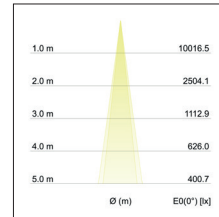

LED-Einbaudownlight REEP
Artikel-Nr. 12342553

LED-Einbaudownlight REEP, strukturweiß / schwarz. Ausgeführt in kompakter Bauform für werkzeuglose Schnellmontage zum Deckeneinbau. Fassung: Plug&Play, Montageart: Einbaumontage, Montageort: Deckenmontage, Material: Aluminium / Kunststoff, Schutzart: nach DIN EN 60529: IP20, Schutzklasse: (EN 61140) III, Strom: 700 mA, Leistung: 11W, Anzahl der Leuchtmittel / Fassungen: 5.0 Stk, Lichtstrom: 810lm, Farbtemperatur: 3000K, Lichtfarbe: weiß, Abstrahlwinkel: 13°, Verstellbarkeit: nicht verstellbar, ohne Betriebsgerät, Art der Dimmung: sonstige.

Artikel-Nr.	12342553
Stand:	25.11.2020 12:31

Lichtfarbe	3000
Farbe	weiß / schwarz
Abstrahlwinkel	13 °
Anzahl der Leuchtmittel / Fas-5 Stk sungen	
Material	Aluminium / Kunststoff
Ausführung	Plug&Play
Leistung	11,5 W
Leuchtmittel	LED
Farbwiedergabe	CRI > 80
Art der Dimmung	sonstige
Einbaubreite	180 mm

Einbaulänge	50 mm
Einbautiefe	59 mm
Strom	700 mA
Lichtstrom	810 lm
Schutzart	IP20
Schutzklasse	III
Spannungsart	DC
Verstellbarkeit	nicht verstellbar
Länge	190 mm
Breite	54 mm
Schaltungsart sekundärseitig	Reihenschaltung