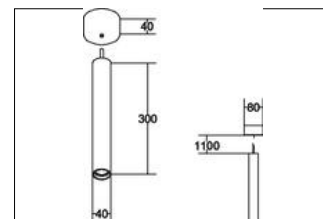

LED-Pendelleuchte CREION

Artikel-Nr. 12022173

Licht.
Für Generationen.

LED-Pendelleuchte CREION, weiß. Ausführung in kompakter Bauform für die harmonische Implementierung in stimmige, architektonische Raumkonzepte.

. Montageart: Anbaumontage, Montageort: Deckenmontage, Material: Aluminium / Stahl / Kunststoff, Schutzart: nach DIN EN 60529: IP20, Schutzklasse: (EN 61140) I, Spannung: 230V AC 50Hz, Leistung: 3 W, Anzahl der Leuchtmittel / Fassungen: 1.0 Stk, Lichtstrom: 220.0 lm, Lichtfarbe: 3000 K, Lichtfarbe: weiß, Abstrahlwinkel: 10.0 °, Mit Betriebsgeraet: Ja, Art der Dimmung: schaltbar, Energieeffizienzklasse: A++ bis A,

Artikel-Nr.	12022173
Preis	99,00 €
Stand:	28.08.2019 11:31

Lichtfarbe	3000 K
Farbe	weiß
Abstrahlwinkel	10 °
Anzahl der Leuchtmittel /	1 Stk
Material	Aluminium / Stahl / Kunststoff
Leistung	3 W
Leuchtmittel	LED
Farbwiedergabe	CRI > 80
Art der Dimmung	schaltbar
Außendurchmesser	40 mm

Spannung	230V AC 50Hz
Lichtstrom	220 lm
Schutzart	IP20
Schutzklasse	I
Spannungsart	AC
Energieeffizienzklasse	A++ bis A
Höhe	300 mm
Schaltungsart sekundärseitig	Parallelschaltung
Pendellänge max.	1.100 mm
Pendellänge min.	150 mm