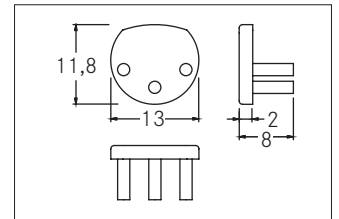

## Endkappen-Set

**Artikel-Nr. 53074260**

Endkappen-Set, silber. Material: Kunststoff, Abmessung Profil: L: mm x B: 13 mm x H: 11,8 mm .

**Artikel-Nr.** 53074260  
**Stand:** 20.11.2020 12:51

Farbe	silber
Material	Kunststoff

Breite	13 mm
Höhe	11,8 mm