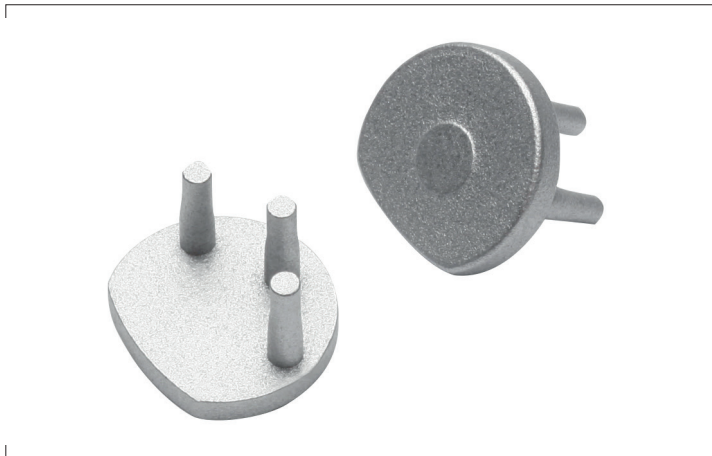

## Endkappen-Set

**Artikel-Nr. 53074260**

Endkappen-Set, silber. Material: Kunststoff, Abmessung Profil: L: mm x B: 13 mm x H: 11,8 mm .

**Artikel-Nr.** 53074260  
**Stand:** 20.11.2020 12:51

Farbe	silber
Material	Kunststoff

Breite	13 mm
Höhe	11,8 mm