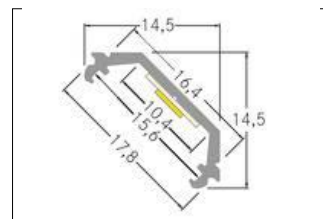

Anbau-Eckprofil P6 1-10

Artikel-Nr. 53701260

Licht.
Für Generationen.

Anbau-Eckprofil P61-10, aluminium. Eckprofil. Montageart: Eckprofil, Material: Aluminium,

Artikel-Nr.	53701260
Preis	20,80 €
Stand:	28.08.2019 14:33

Farbe	aluminium
Material	Aluminium

Länge	2000 mm
Breite	17,8 mm