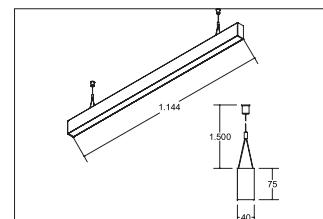

LED-Pendel-Profilleuchte direkt BIRO40

Artikel-Nr. 77213083

LED-Pendel-Profilleuchte direkt BIRO40. Ausführung: LED, Montageart: Pendelmontage, Montageort: Deckenmontage, Material: Aluminium / Acryl, Schutzart: nach DIN EN 60529: IP20, Schutzklasse: (EN 61140) I, Spannung: 230V AC 50Hz, Leistung: 17,9W, Lichtstrom: 1.430lm, Farbtemperatur: 3000K, Lichtfarbe: weiß, Abstrahlwinkel: 80°, Verstellbarkeit: nicht verstellbar, mit Betriebsgerät.

Artikel-Nr.	77213083
Preis	365,00 €
Stand:	09.07.2020 15:27

Lichtfarbe	3000 K
Abstrahlwinkel	80 °
Material	Aluminium / Acryl
Ausführung	LED
Leuchtmittel	LED
Spannung	230V AC 50Hz
Schutzart	IP20

Schutzklasse	I
Spannungsart	AC
Verstellbarkeit	nicht verstellbar
Breite	40 mm
Höhe	75 mm
Schaltungsart sekundärseitig	Parallelschaltung