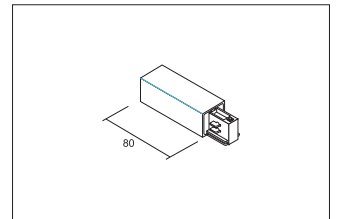

Endeinspeisung

Artikel-Nr. 88122070

Endeinspeisung, weiß. . Fassung: ohne, .

Artikel-Nr.	88122070
Preis	15,80 €
Stand:	17.03.2020 22:35

Farbe weiß