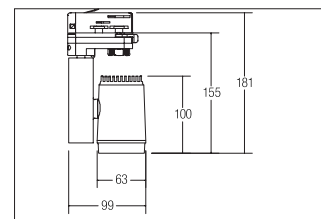

LED-Schienenstrahler
Artikel-Nr. 12013073

LED-Schienenstrahler, weiß. Ausführung in kompakter Bauform für die harmonische Implementierung in stimmige, architektonische Raumkonzepte.

Inkl. Betriebsgerät, schaltbar.

Leuchte mit Euroadapter für Standard-3-Phasen-Schienen,

Wärmeableitung passiv (ohne Lüfter), Gewicht: 0,5 kg. Fassung: ohne, Montageart: Anbaumontage, Montageort: Deckenmontage, Material: Aluminium / Kunststoff, Schutzart: nach DIN EN 60529: IP20, Schutzklasse: (EN 61140) I, Spannung: 230V AC 50Hz, Leistung: 12W, Anzahl der Leuchtmittel / Fassungen: 1.0 Stk, Lichtstrom: 840lm, Farbtemperatur: 3000K, Lichtfarbe: weiß, Abstrahlwinkel: 38°, Verstellbarkeit: Drehbar und Kopfverstellbar, mit Betriebsgerät, Art der Dimmung: schaltbar, . Diese

Artikel-Nr.	12013073
Preis	123,20 €
Stand:	01.09.2020 15:24
Rabattgruppe	1

Lichtfarbe	3000 K
Farbe	weiß
Lichtstrom	840 lm
Systemeffizienz	70 lm/W
Abstrahlwinkel	38 °
Anzahl der Leuchtmittel / Fas-1 Stk	
sungen	
Material	Aluminium / Kunststoff
Leistung	12 W
Leuchtmittel	LED
Farbwiedergabe	CRI > 80
Art der Dimmung	schaltbar

Außendurchmesser	63 mm
Spannung	230V AC 50Hz
Lichtstrom	840 lm
Schutzart	IP20
Schutzklasse	I
Spannungsart	AC
Verstellbarkeit	Drehbar und Kopfverstellbar
Breite	100 mm
Höhe-Tiefe	125 mm
Schwenkwinkel	180 °
Kopfverstellwinkel	180 °
Schaltungsart sekundärseitig	Parallelschaltung