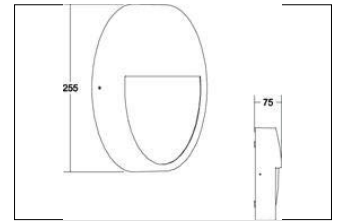

LED-Wandanbauleuchte EYE, IP65
Artikel-Nr. 10037183

Licht.
 Für Generationen.

LED-Wandanbauleuchte EYE, IP65, schwarz, rund. Ausführung in kompakter Bauform für die harmonische Implementierung in stimmige, architektonische Raumkonzepte.

Die Lichtfarbe ist bauseitig einstellbar von 3000 K auf 4000 K oder 5700 K. Fassung: ohne, Montageart: Anbaumontage, Montageort: Wandmontage, Material: Aluminium / Kunststoff, Schutzart: nach DIN EN 60529: IP65, Schutzklasse: (EN 61140) I, Spannung: 230V AC 50Hz, Leistung: 12 W, Anzahl der Leuchtmittel / Fassungen: 1.0 Stk, Lichtstrom: 880.0 lm, Lichtfarbe: 3000 bis 5700 K, Lichtfarbe: weiß, Abstrahlwinkel: 110.0 °, Mit Betriebsgeraet: Ja, Art der Dimmung: schaltbar, Energieeffizienzklasse: A++ bis A,

Art der Dimmung	schaltbar
Außendurchmesser	250 mm
Spannung	230V AC 50Hz
Lichtstrom	880 lm
Schutzart	IP65
Schutzklasse	I
Spannungsart	AC
Energieeffizienzklasse	A++ bis A
Höhe-Tiefe	70,0 mm
Schaltungsart sekundärseitig	Parallelschaltung