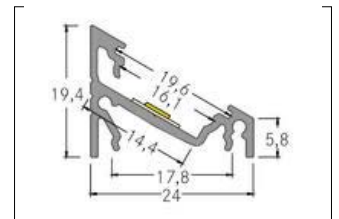

Anbau-Eckprofil P62-14  
**Artikel-Nr. 53702070**

Licht.  
 Für Generationen.

Anbau-Eckprofil P62-14, weiß. Eckprofil. Montageart: Eckprofil, Material: Aluminium,

<b>Artikel-Nr.</b>	<b>53702070</b>
<b>Preis</b>	46,50 €
<b>Stand:</b>	28.08.2019 14:16

Farbe	weiß
Material	Aluminium
Länge	2000 mm

Breite	24 mm
Höhe	19,4 mm