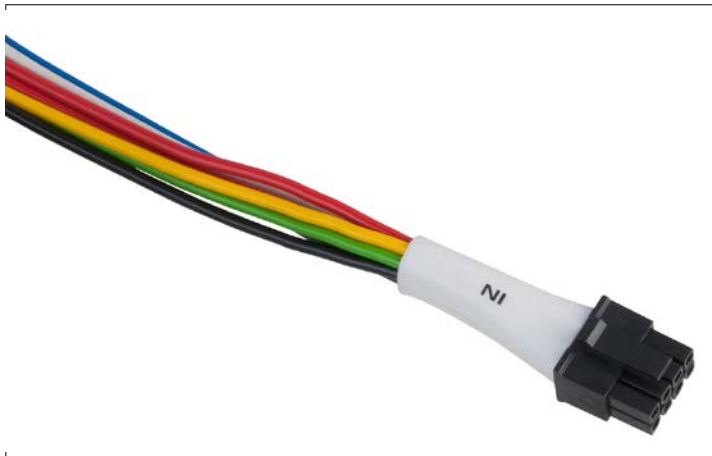

vitaLED® Kabelsatz zur Verlängerung  
**Artikel-Nr. 18909000**

Licht.  
Für Generationen.

vitaLED® Kabelsatz zur Verlängerung, mehrfarbig. . Anbindungssatz zur Signalübertragung bei vorinstallierten Steuerleitungen vom Anschluss zum Verteiler 1 Stück (IN) oder vom Verteiler zur Leuchte 2 Stück (IN und OUT). Zum Anschluss wird bauseitig mindestens eine 6-adrige Zuleitung benötigt (V+, V-, R, G, B, W). Fassung: ohne,

<b>Artikel-Nr.</b>	<b>18909000</b>
<b>Preis</b>	13,20 €
<b>Stand:</b>	12.07.2019 10:51

Beschreibung                      Anschlußleitung IN zu Plug &