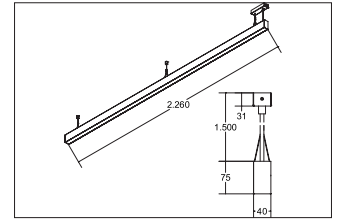

LED-Pendel-Profilleuchte direkt BIRO40

Artikel-Nr. 77224083

LED-Pendel-Profilleuchte direkt BIRO40, schwarz. Ausführung: LED, Montageart: Pendelmontage, Montageort: Deckenmontage, Material: Aluminium / Acryl, Schutzart: nach DIN EN 60529: IP20, Schutzklasse: (EN 61140) I, Spannung: 230V AC 50Hz, Leistung: 62,7W, Lichtstrom: 4.850lm, Farbtemperatur: 3000K, Lichtfarbe: weiß, Abstrahlwinkel: 80°, Verstellbarkeit: nicht verstellbar, mit Betriebsgerät.

Artikel-Nr.	77224083
Preis	544,00 €
Stand:	10.11.2020 18:04
Rabattgruppe	2

Art der Dimmung	schaltbar
Farbe	schwarz
Lichtfarbe	3000 K
Blendungsbewertung	UGR < 25
Systemeffizienz	77 lm/W
Länge	2264 mm
Werkstoff der Abdeckung	satiniert
Lichtstrom	4.850 lm
Abstrahlwinkel	80 °
Material	Aluminium / Acryl

Ausführung	LED
Leuchtmittel	LED
Spannung	230V AC 50Hz
Schutzart	IP20
Schutzklasse	I
Spannungsart	AC
Verstellbarkeit	nicht verstellbar
Breite	40 mm
Höhe	75 mm
Schaltungsart sekundärseitig	Parallelschaltung