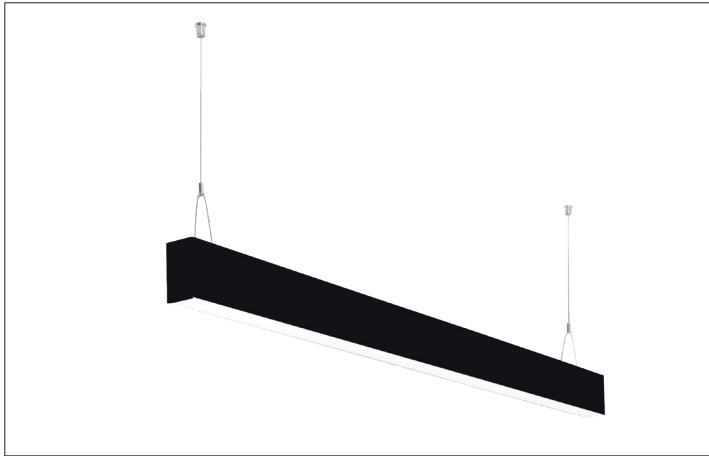

LED-Pendel-Profilleuchte direkt BIRO40

Artikel-Nr. 77224083

LED-Pendel-Profilleuchte direkt BIRO40, schwarz. Ausführung: LED, Montageart: Pendelmontage, Montageort: Deckenmontage, Material: Aluminium / Acryl, Schutzart: nach DIN EN 60529: IP20, Schutzklasse: (EN 61140) I, Spannung: 230V AC 50Hz, Leistung: 62,7W, Lichtstrom: 4.850lm, Farbtemperatur: 3000K, Lichtfarbe: weiß, Abstrahlwinkel: 80°, Verstellbarkeit: nicht verstellbar, mit Betriebsgerät.

Artikel-Nr.	77224083
Preis	544,00 €
Stand:	10.11.2020 18:04
Rabattgruppe	2

Art der Dimmung	schaltbar
Farbe	schwarz
Lichtfarbe	3000 K
Blendungsbewertung	UGR < 25
Systemeffizienz	77 lm/W
Länge	2264 mm
Werkstoff der Abdeckung	satiniert
Lichtstrom	4.850 lm
Abstrahlwinkel	80 °
Material	Aluminium / Acryl

Ausführung	LED
Leuchtmittel	LED
Spannung	230V AC 50Hz
Schutzart	IP20
Schutzklasse	I
Spannungsart	AC
Verstellbarkeit	nicht verstellbar
Breite	40 mm
Höhe	75 mm
Schaltungsart sekundärseitig	Parallelschaltung