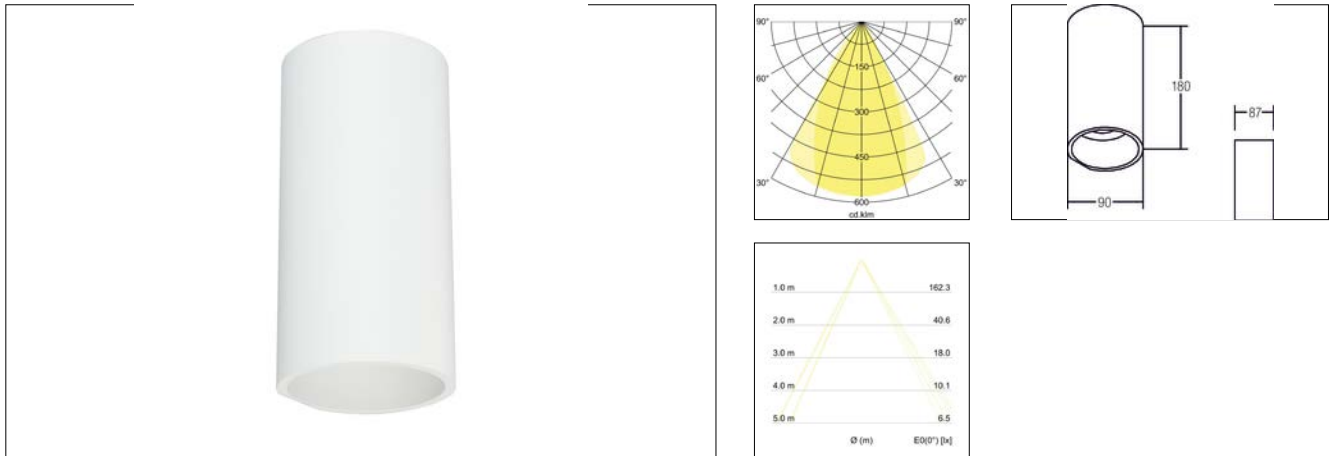

LED-Wandanbauleuchte, IP54  
**Artikel-Nr. 60018173**

Licht.  
 Für Generationen.

LED-Wandanbauleuchte, IP54, weiß. Ausführung in kompakter Bauform für die harmonische Implementierung in stimmige, architektonische Raumkonzepte.

Lichtaustritt direkt und indirekt. Fassung: ohne, Montageart: Anbaumontage, Montageort: Wandmontage, Material: Aluminium / Glas, Schutzart: nach DIN EN 60529: IP54, Schutzklasse: (EN 61140) I, Spannung: 230V AC 50Hz, Leistung: 2 x 4 W, Anzahl der Leuchtmittel / Fassungen: 2.0 Stk, Lichtstrom: 400.0 lm, Lichtfarbe: 3000 K, Lichtfarbe: weiß, Abstrahlwinkel: 60.0 °, Mit Betriebsgeraet: Ja, Art der Dimmung: schaltbar, Energieeffizienzklasse: A++ bis A, Diese Leuchte enthält eingebaute LED-Lam-

<b>Artikel-Nr.</b>	<b>60018173</b>
<b>Preis</b>	190,30 €
<b>Stand:</b>	28.08.2019 11:30

Lichtfarbe	3000 K
Farbe	weiß
Abstrahlwinkel	60 °
Anzahl der Leuchtmittel /	2 Stk
Material	Aluminium / Glas
Lichtstrom	2 x 200 lm
Leistung	2 x 4 W
Leuchtmittel	Hochvolt-LED
Farbwiedergabe	CRI > 80
Art der Dimmung	schaltbar

Spannung	230V AC 50Hz
Lichtstrom	400 lm
Schutzart	IP54
Schutzklasse	I
Spannungsart	AC
Energieeffizienzklasse	A++ bis A
Länge	180 mm
Breite	90 mm
Höhe-Tiefe	90,0 mm
Schaltungsart sekundärseitig	Parallelschaltung