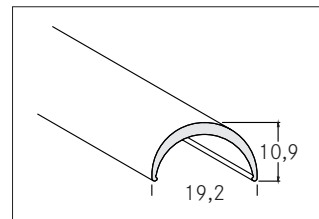

Klick-Abdeckungen: PMMA

**Artikel-Nr. 53431070**

Klick-Abdeckungen: PMMA, opal. Material: Kunststoff, Abmessung Profil: L: 2000 mm x B: 19,2 mm x H: mm .

<b>Artikel-Nr.</b>	<b>53431070</b>
<b>Stand:</b>	20.11.2020 12:47

Farbe	weiß
Material	Kunststoff
Länge	2000 mm

Breite	19,2 mm
Höhe-Tiefe	10,9 mm