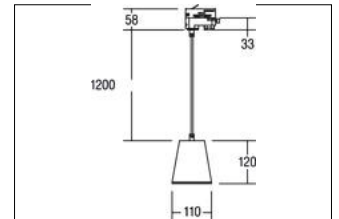

LED-Schienen-Pendelleuchte
Artikel-Nr. 88385173

Licht.
Für Generationen.

LED-Schienen-Pendelleuchte, weiß. Ausführung in kompakter Bauform für die harmonische Implementierung in stimmige, architektonische Raumkonzepte.

. Fassung: ohne, Montageart: Anbaumontage, Montageort: Deckenmontage, Material: Aluminium / Glas, Schutzart: nach DIN EN 60529: IP20, Schutzklasse: (EN 61140) I, Spannung: 230V AC 50Hz, Leistung: 18 W, Lichtstrom: 1423.0 lm, Lichtfarbe: 3000 K, Lichtfarbe: weiß, Abstrahlwinkel: 38.0 °, Verstellbarkeit: nicht verstellbar, Mit Betriebsgeraet: Ja, Art der Dimmung: schaltbar, Energieeffizienzklasse: A++ bis A,

Artikel-Nr.	88385173	Anwendungsbereiche
Preis	129,00 €	SHOP | RETAIL
Stand:	16.07.2019 08:03	

Abstrahlwinkel	38 °
Lichtfarbe	3000 K
Farbe	strukturweiß
Lichtstrom	1.423 lm
Systemeffizienz	79 lm/W
Abstrahlwinkel	38 °
Material	Aluminium / Glas
Farbwiedergabe	CRI > 80
Leistung	18 W
Maße	D 110 x H 120 mm
Lieferung	inkl. Lichtquelle 1 x COB-LED,
Gewicht	0,900 kg

Systemleistung	18 W
Wärmeableitung	passiv (ohne Lüfter)
Art der Dimmung	schaltbar
Spannung	230V AC 50Hz
Lichtstrom	1.423 lm
Schaltungsart sekundärseitig	Parallelschaltung
Schutzart	IP20
Schutzklasse	I
Spannungsart	AC
Verstellbarkeit	nicht verstellbar
Energieeffizienzklasse	A++ bis A
Länge	135 mm