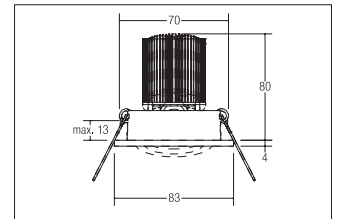

vitaLED®-Einbaustrahler
Artikel-Nr. 18428022

vitaLED®-Einbaustrahler, chrom, rund. Ausgeführt in kompakter Bauform für werkzeuglose Schnellmontage zum Deckeneinbau. Anschluss an Verteiler 18301000 & 18314000 nur möglich über Systemkabel 18900000 - 18902000. Fassung: ohne, Montageart: Einbaumontage, Montageort: Deckenmontage, Material: Aluminium / Kunststoff, Schutzart: nach DIN EN 60529: IP20, Schutzklasse: (EN 61140) III, Spannung: 12V, Leistung: 14W, Anzahl der Leuchtmittel / Fassungen: 1.0 Stk, Farbtemperatur: 2000 bis 10000K, Abstrahlwinkel: 40°, Verstellbarkeit: schwenkbar, ohne Betriebsgerät. Diese Leuchte enthält eingebaute LED-Lampen. Die Lampen können in der Leuchte nicht ausgetauscht werden.

Artikel-Nr.	18428022
Stand:	25.11.2020 17:27

Lichtfarbe	vitaLED® RGBW
Farbe	chrom
Abstrahlwinkel	40 °
Anzahl der Leuchtmittel / Fas-1 Stk	
sungen	
Material	Aluminium / Kunststoff
Leistung	14 W
Leuchtmittel	LED
Farbwiedergabe	CRI > 80
Außendurchmesser	83 mm

Einbaudurchmesser	70 mm
Einbautiefe	80 mm
Spannung	12V
Schutzart	IP20
Schutzklasse	III
Spannungsart	DC
Sprengring	ohne Sprengring
Verstellbarkeit	schwenkbar
Schwenkwinkel	20 °
Schaltungsart sekundärseitig	Parallelschaltung