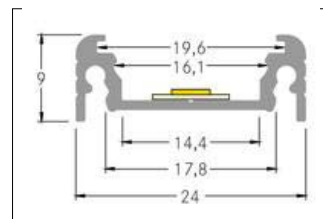

Komplett-Set Anbau-Profil 1000 mm

**Artikel-Nr. 53901070**

Licht.  
Für Generationen.

Komplett-Set Anbau-Profil 1000 mm, weiß. . Material: Aluminium,

<b>Artikel-Nr.</b>	<b>53901070</b>
<b>Preis</b>	33,70 €
<b>Stand:</b>	28.08.2019 16:58

Farbe	weiß
Material	Aluminium
Länge	1000 mm

Breite	24 mm
Höhe	9 mm