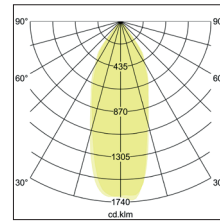

LED-Einbaudownlight BOWL

**Artikel-Nr. 12531073**

LED-Einbaudownlight BOWL, weiß. Ausgeführt in kompakter Bauform für werkzeuglose Schnellmontage zum Deckeneinbau. Fassung: Plug&Play, Montageart: Einbaumontage, Montageort: Deckenmontage, Material: Aluminium / Glas, Schutzart: nach DIN EN 60529: IP20, Schutzklasse: (EN 61140) III, Strom: 350 mA, Leistung: 15W, Anzahl der Leuchtmittel / Fassungen: 1.0 Stk, Lichtstrom: 1.270lm, Farbtemperatur: 3000K, Abstrahlwinkel: 30°, Verstellbarkeit: nicht verstellbar, ohne Betriebsgerät, Art der Dimmung: sonstige.

Einbaudurchmesser	120 mm
Einbautiefe	74 mm
Strom	350 mA
Schutzart	IP20
Schutzklasse	III
Spannungsart	DC
Verstellbarkeit	nicht verstellbar
Länge	136 mm
Breite	136 mm
Schaltungsart sekundärseitig	Reihenschaltung