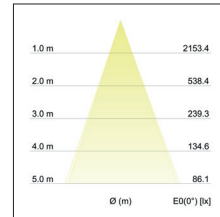

LED-Einbaudownlight BOWL

**Artikel-Nr. 12531073**

LED-Einbaudownlight BOWL, weiß. Ausgeführt in kompakter Bauform für werkzeuglose Schnellmontage zum Deckeneinbau. Fassung: Plug&Play, Montageart: Einbaumontage, Montageort: Deckenmontage, Material: Aluminium / Glas, Schutzart: nach DIN EN 60529: IP20, Schutzklasse: (EN 61140) III, Strom: 350 mA, Leistung: 15W, Anzahl der Leuchtmittel / Fassungen: 1.0 Stk, Lichtstrom: 1.270lm, Farbtemperatur: 3000K, Abstrahlwinkel: 30°, Verstellbarkeit: nicht verstellbar, ohne Betriebsgerät, Art der Dimmung: sonstige.

Einbaudurchmesser	120 mm
Einbautiefe	74 mm
Strom	350 mA
Schutzart	IP20
Schutzklasse	III
Spannungsart	DC
Verstellbarkeit	nicht verstellbar
Länge	136 mm
Breite	136 mm
Schaltungsart sekundärseitig	Reihenschaltung