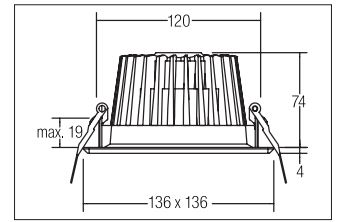

LED-Einbaudownlight BOWL

**Artikel-Nr. 12531073**

LED-Einbaudownlight BOWL, weiß. Ausgeführt in kompakter Bauform für werkzeuglose Schnellmontage zum Deckeneinbau. Fassung: Plug&Play, Montageart: Einbaumontage, Montageort: Deckenmontage, Material: Aluminium / Glas, Schutzart: nach DIN EN 60529: IP20, Schutzklasse: (EN 61140) III, Strom: 350 mA, Leistung: 15W, Anzahl der Leuchtmittel / Fassungen: 1.0 Stk, Lichtstrom: 1.270lm, Farbtemperatur: 3000K, Abstrahlwinkel: 30°, Verstellbarkeit: nicht verstellbar, ohne Betriebsgerät, Art der Dimmung: sonstige.

<b>Artikel-Nr.</b>	<b>12531073</b>
<b>Stand:</b>	25.11.2020 08:02

Lichtfarbe	3000
Farbe	weiß
Abstrahlwinkel	30 °
Anzahl der Leuchtmittel / Fas-1 Stk	1
ungen	
Material	Aluminium / Glas
Ausführung	Plug&Play
Leistung	15 W
Leuchtmittel	LED
Farbwiedergabe	CRI > 80
Art der Dimmung	sonstige

Einbaudurchmesser	120 mm
Einbautiefe	74 mm
Strom	350 mA
Schutzart	IP20
Schutzklasse	III
Spannungsart	DC
Verstellbarkeit	nicht verstellbar
Länge	136 mm
Breite	136 mm
Schaltungsart sekundärseitig	Reihenschaltung