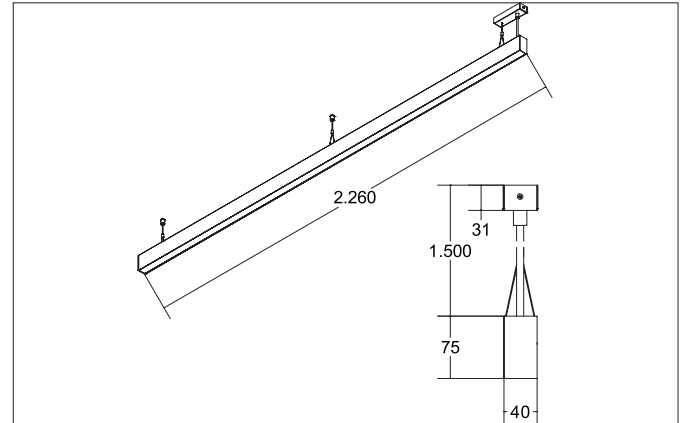

BIRO40 LED-Pendel-Profileuchte direkt/indirekt
 Artikel-Nr. 77314693

Licht.
 Für Generationen.

Ausschreibungstext

Rechteckige LED-Pendel-Profileuchte direkt/indirekt, Leuchtenlänge 2.264 mm, Leuchtenbreite 40 mm, Höhe 75 mm, für Pendelmontage. Pendellänge max. 1.500 mm Gewicht 3,790 kg, mit rotationssymmetrisch tief-breit-strahlender Lichtstärkeverteilung. Kunststoff mikroprismatische Abdeckung. Bemessungslichtstrom 10.460 lm, UGR < 19, Bemessungsleistung 94,9 W, Lichtfarbe warmweiß, ähnlichste Farbtemperatur (CCT) 3.000 K, allgemeiner Farbwiedergabeindex CRI > 90, Lebensdauer L70/B50 bei 25 °C: 60.000 h, Lebensdauer L80/B50 bei 25 °C: 60.000 h, Gehäusewerkstoff: Aluminium / Acryl, Farbe: silber, zulässige Umgebungstemperatur (ta): -20 °C - +25 °C, Schutzklasse (EN 61140): I, Schutzart (DIN EN 60529): IP20. Mit elektronischem Betriebsgerät, schaltbar.

Artikeldaten	
Artikel-Nr.	77314693
GTIN	4251433935155
Serienname	BIRO40
Kurzbeschreibung	LED-Pendel-Profileuchte direkt/indirekt
Material	Aluminium / Acryl
Farbe	silber
Form	rechteckig
Länge	2.264 mm
Breite	40 mm
Aufbauhöhe	75 mm
Nettogewicht	3,790 kg

Montagetechnik	
Montageart	Pendelmontage
Montageort	Deckenmontage
Verstellbarkeit	nicht verstellbar
Prüfzeichen	UKCA
Pendellänge max.	1.500 mm
Werkstoff der Abdeckung	Kunststoff mikroprismatisch

Logistische Daten	
Bruttogewicht	4,58 kg
Länge Verpackung	2.300 mm
Breite Verpackung	160 mm
Höhe Verpackung	135 mm
Entsorgung am Ende der Lebensdauer	Das Produkt darf nicht mit dem Hausmüll entsorgt werden. Sie sind verpflichtet, solche Elektro-Altgeräte separat zu entsorgen. Informieren Sie sich bitte bei Ihrer Kommune über die Möglichkeiten der geregelten Entsorgung. Mit der getrennten Entsorgung führen Sie die Altgeräte dem Recycling oder anderen Formen der Wiederverwertung zu. Sie helfen damit zu vermeiden, dass u. U. belastende Stoffe in die Umwelt gelangen.