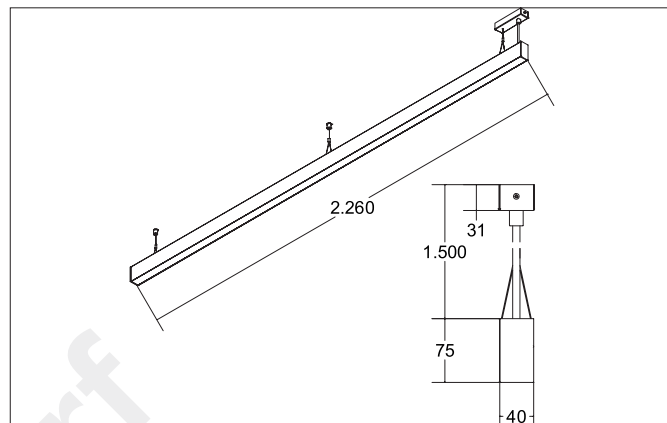

BIRO40 LED-Pendel-Profilleuchte direkt

Artikel-Nr. 77234078

Licht.
Für Generationen.

Entwurf

Ausschreibungstext

Artikeldaten	
Artikel-Nr.	77234078
GTIN	4251433970491
Serienname	BIRO40
Kurzbeschreibung	LED-Pendel-Profilleuchte direkt
Material	Aluminium / Acryl
Farbe	weiß
Form	rechteckig
Länge	2.660 mm
Breite	40 mm
Aufbauhöhe	75 mm
Nettogewicht	3,790 kg

Montagetechnik	
Montageart	Pendelmontage
Montageort	Deckenmontage
Verstellbarkeit	nicht verstellbar
Pendellänge max.	1.500 mm
Werkstoff der Abdeckung	Kunststoff mikroprismatisch

Logistische Daten	
Bruttogewicht	4,58 kg
Länge Verpackung	2.300 mm
Breite Verpackung	160 mm
Höhe Verpackung	135 mm
Entsorgung am Ende der Lebensdauer	Das Produkt darf nicht mit dem Hausmüll entsorgt werden. Sie sind verpflichtet, solche Elektro-Altgeräte separat zu entsorgen. Informieren Sie sich bitte bei Ihrer Kommune über die Möglichkeiten der geregelten Entsorgung. Mit der getrennten Entsorgung führen Sie die Altgeräte dem Recycling oder anderen Formen der Wiederverwertung zu. Sie helfen damit zu vermeiden, dass u. U. belastende Stoffe in die Umwelt gelangen.