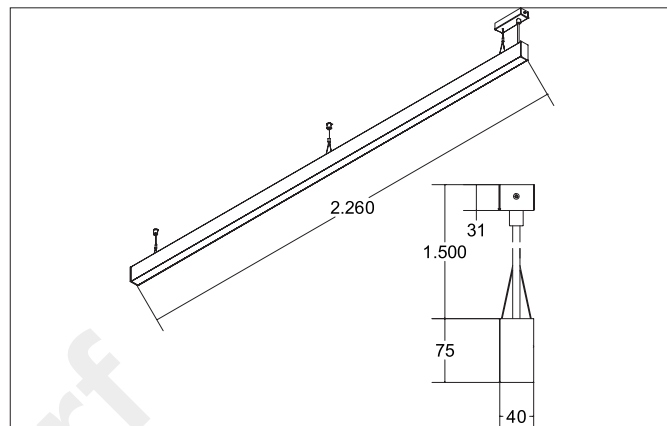

BIRO40 LED-Pendel-Profilleuchte direkt

Artikel-Nr. 77234074

Licht.
Für Generationen.

Entwurf

Ausschreibungstext

Artikeldaten	
Artikel-Nr.	77234074
GTIN	4251433970484
Serienname	BIRO40
Kurzbeschreibung	LED-Pendel-Profilleuchte direkt
Material	Aluminium / Acryl
Farbe	weiß
Form	rechteckig
Länge	2.260 mm
Breite	40 mm
Aufbauhöhe	75 mm
Nettogewicht	3,790 kg

Montagetechnik	
Montageart	Pendelmontage
Montageort	Deckenmontage
Verstellbarkeit	nicht verstellbar
Pendellänge max.	1.500 mm
Werkstoff der Abdeckung	Kunststoff mikroprismatisch

Logistische Daten	
Bruttogewicht	4,58 kg
Länge Verpackung	2.300 mm
Breite Verpackung	160 mm
Höhe Verpackung	135 mm
Entsorgung am Ende der Lebensdauer	Das Produkt darf nicht mit dem Hausmüll entsorgt werden. Sie sind verpflichtet, solche Elektro-Altgeräte separat zu entsorgen. Informieren Sie sich bitte bei Ihrer Kommune über die Möglichkeiten der geregelten Entsorgung. Mit der getrennten Entsorgung führen Sie die Altgeräte dem Recycling oder anderen Formen der Wiederverwertung zu. Sie helfen damit zu vermeiden, dass u. U. belastende Stoffe in die Umwelt gelangen.