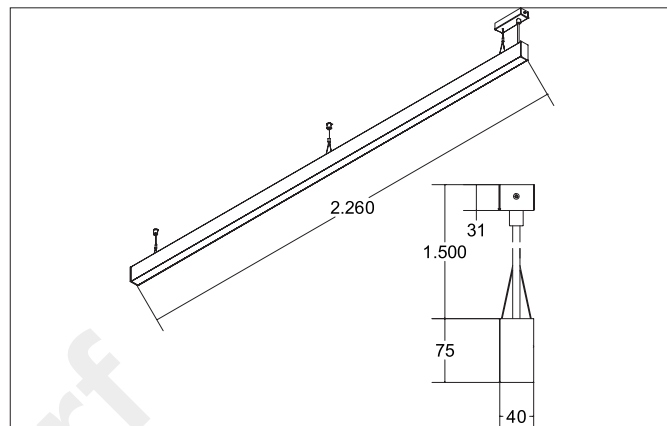

**BIRO40 LED-Pendel-Profilleuchte direkt**

Artikel-Nr. 77234073

Licht.  
Für Generationen.

Entwurf

**Ausschreibungstext**

Artikeldaten	
Artikel-Nr.	77234073
GTIN	4251433981138
Serienname	BIRO40
Kurzbeschreibung	LED-Pendel-Profilleuchte direkt
Material	Aluminium / Acryl
Farbe	weiß
Form	rechteckig
Länge	2.260 mm
Breite	40 mm
Aufbauhöhe	75 mm
Nettogewicht	3,790 kg

Montagetechnik	
Montageart	Pendelmontage
Montageort	Deckenmontage
Verstellbarkeit	nicht verstellbar
Pendellänge max.	1.500 mm
Werkstoff der Abdeckung	Kunststoff mikroprismatisch

Logistische Daten	
Bruttogewicht	4,58 kg
Länge Verpackung	2.300 mm
Breite Verpackung	160 mm
Höhe Verpackung	135 mm
Entsorgung am Ende der Lebensdauer	Das Produkt darf nicht mit dem Hausmüll entsorgt werden. Sie sind verpflichtet, solche Elektro-Altgeräte separat zu entsorgen. Informieren Sie sich bitte bei Ihrer Kommune über die Möglichkeiten der geregelten Entsorgung. Mit der getrennten Entsorgung führen Sie die Altgeräte dem Recycling oder anderen Formen der Wiederverwertung zu. Sie helfen damit zu vermeiden, dass u. U. belastende Stoffe in die Umwelt gelangen.