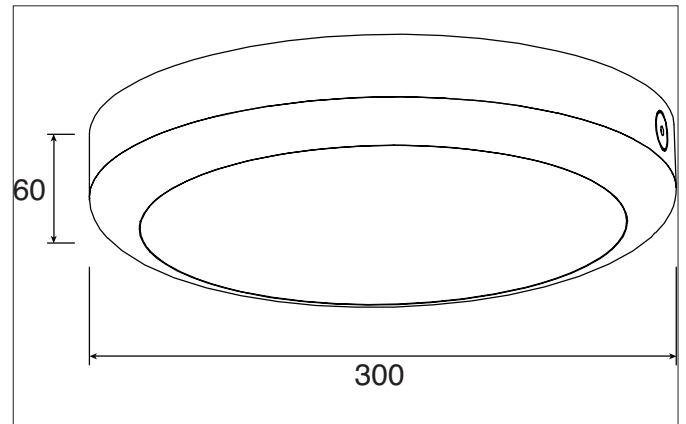

GAREK LED-Wand- & Decken-Anbau-Leuchte, IP65, schaltbar
 Artikel-Nr. 32040073

Licht.
Für Generationen.

Ausschreibungstext

LED-Wand- & Decken-Anbau-Leuchte, IP65, schaltbar, Leuchtdurchmesser 300 mm, Höhe 60 mm, Gewicht 0,840 kg, mit rotationssymmetrisch tief-breit-strahlender Lichtstärkeverteilung. opale Kunststoff-Abdeckung. Bemessungslichtstrom 1.200 lm, Bemessungsleistung 1 x 15 W, Lichtfarbe warmweiß, ähnlichste Farbtemperatur (CCT) 3.000 K, allgemeiner Farbwiedergabeindex CRI > 80, Lebensdauer L70/B50 bei 25 °C: 50.000 h, Gehäusewerkstoff: Kunststoff / Acryl, Farbe: weiß, zulässige Umgebungstemperatur (ta): -20 °C - +25 °C, Schutzklasse (EN 61140): II, Schutzart (DIN EN 60529): IP65, Stoßfestigkeitsgrad nach IEC62262: IK08. Mit elektronischem Betriebsgerät, schaltbar.

Produktvorteile

- Decken- oder Wandanbauleuchte aus schlagfestem Kunststoff im Durchmesser von 300 mm, Aufbauhöhe 60 mm.
- Lichtstrom 1.200 lm, IK08, IP65, Gehäuse aus PMMA-Kunststoff.
- Durchgängige Lichtkonzepte durch verschiedene Montageortmöglichkeiten sind mit einem Artikel realisierbar.

GAREK LED-Wand- & Decken-Anbau-Leuchte, IP65, schaltbar

Artikel-Nr. 32040073

Licht.
Für Generationen.

Artikeldaten	
Artikel-Nr.	32040073
GTIN	4251433928027
Serienname	GAREK
Kurzbeschreibung	LED-Wand- & Decken-Anbau-Leuchte, IP65, schaltbar
Material	Kunststoff / Acryl
Farbe	weiß
Ausführung der Oberfläche	matt
Form	rund
Außendurchmesser	300 mm
Aufbauhöhe	60 mm
Lieferumfang	inkl. Konverter zum Anschluss an 230 V-Netzspannung, schaltbar und seitlichem Leitungseinlass
Nettogewicht	0,840 kg

Lichttechnik	
Farbtemperatur	3.000 K
Lichtfarbe	weiß
Lichtaustritt	direkt
Lichtstrom	1.200 lm
Systemeffizienz	80 lm/W
Farbwiedergabe	CRI > 80
Abstrahlwinkel	110°
Lichtverteilung	symmetrisch
Farbtemperatur einstellbar	Nein