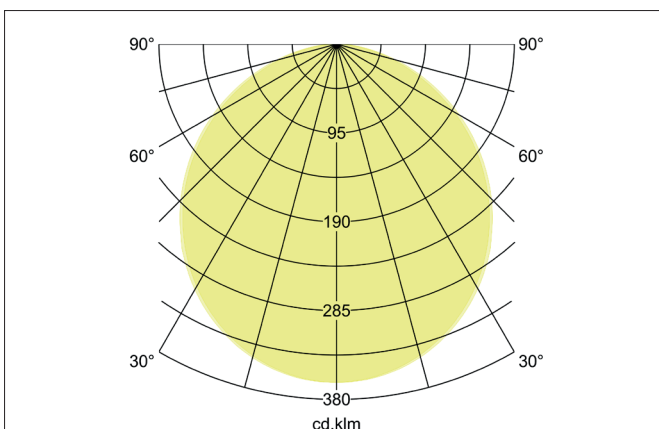

GAREK LED-Wand- & Decken-Anbau-Leuchte, IP65, schaltbar
 Artikel-Nr. 32040073

Licht.
Für Generationen.

Ausschreibungstext

LED-Wand- & Decken-Anbau-Leuchte, IP65, schaltbar, Leuchtdurchmesser 300 mm, Höhe 60 mm, Gewicht 0,840 kg, mit rotationssymmetrisch tief-breit-strahlender Lichtstärkeverteilung. opale Kunststoff-Abdeckung. Bemessungslichtstrom 1.200 lm, Bemessungsleistung 1 x 15 W, Lichtfarbe warmweiß, ähnlichste Farbtemperatur (CCT) 3.000 K, allgemeiner Farbwiedergabeindex CRI > 80, Lebensdauer L70/B50 bei 25 °C: 50.000 h, Gehäusewerkstoff: Kunststoff / Acryl, Farbe: weiß, zulässige Umgebungstemperatur (ta): -20 °C - +25 °C, Schutzklasse (EN 61140): II, Schutzart (DIN EN 60529): IP65, Stoßfestigkeitsgrad nach IEC62262: IK08. Mit elektronischem Betriebsgerät, schaltbar.

Produktvorteile

- Decken- oder Wandanbauleuchte aus schlagfestem Kunststoff im Durchmesser von 300 mm, Aufbauhöhe 60 mm.
- Lichtstrom 1.200 lm, IK08, IP65, Gehäuse aus PMMA-Kunststoff.
- Durchgängige Lichtkonzepte durch verschiedene Montageortmöglichkeiten sind mit einem Artikel realisierbar.

GAREK LED-Wand- & Decken-Anbau-Leuchte, IP65, schaltbar

Artikel-Nr. 32040073

Licht.
Für Generationen.

Artikeldaten	
Artikel-Nr.	32040073
GTIN	4251433928027
Serienname	GAREK
Kurzbeschreibung	LED-Wand- & Decken-Anbau-Leuchte, IP65, schaltbar
Material	Kunststoff / Acryl
Farbe	weiß
Ausführung der Oberfläche	matt
Form	rund
Außendurchmesser	300 mm
Aufbauhöhe	60 mm
Lieferumfang	inkl. Konverter zum Anschluss an 230 V-Netzspannung, schaltbar und seitlichem Leitungseinlass
Nettogewicht	0,840 kg

Lichttechnik	
Farbtemperatur	3.000 K
Lichtfarbe	weiß
Lichtaustritt	direkt
Lichtstrom	1.200 lm
Systemeffizienz	80 lm/W
Farbwiedergabe	CRI > 80
Abstrahlwinkel	110°
Lichtverteilung	symmetrisch
Farbtemperatur einstellbar	Nein