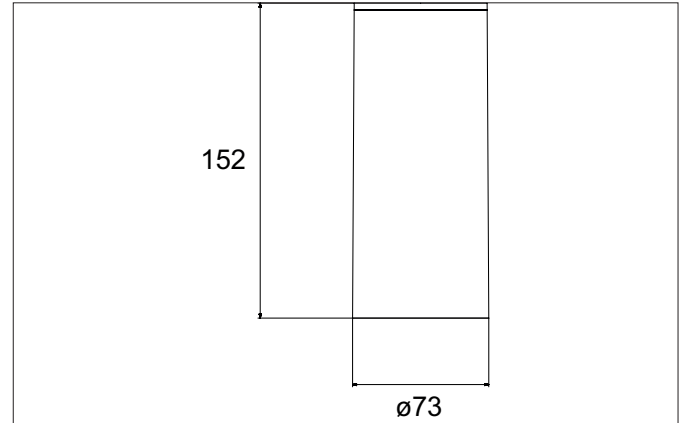

TRAXX MAXI LED-Decken-Anbau-Downlight, schaltbar
 Artikel-Nr. 88842184

Licht.
 Für Generationen.

Ausschreibungstext
 LED-Decken-Anbau-Downlight, schaltbar, Leuchtdurchmesser 85 mm, Höhe 163 mm Gewicht 0,655 kg, Reflektor silber mit rotationssymmetrisch tief-breit-strahlender Lichtstärkeverteilung. Abdeckung Glas transparent. Bemessungslichtstrom 3.589 lm, Bemessungsleistung 1 x 28 W, Lichtfarbe neutralweiß, ähnlichste Farbtemperatur (CCT) 4.000 K, allgemeiner Farbwiedergabeindex CRI > 90, Lebensdauer L80/B50 bei 25 °C: 50.000 h, Gehäusewerkstoff: Aluminium / Glas / Kunststoff, Farbe: strukturschwarz, zulässige Umgebungstemperatur (ta): -20 °C - +25 °C, Schutzklasse (EN 61140): I, Schutzart (DIN EN 60529): IP20. Mit elektronischem Betriebsgerät, schaltbar.

Artikeldaten	
Artikel-Nr.	88842184
GTIN	4251433978893
Serienname	TRAXX MAXI
Kurzbeschreibung	LED-Decken-Anbau-Downlight, schaltbar
Material	Aluminium / Glas / Kunststoff
Farbe	schwarz
Ausführung der Oberfläche	struktur
Form	rund
Außendurchmesser	85 mm
Aufbauhöhe	163 mm
Lieferumfang	inkl. Konverter zum Anschluss an 230 V-Netzspannung
Nettogewicht	0,655 kg

Montagetechnik	
Montageart	Anbaumontage
Montageort	Deckenmontage
Verstellbarkeit	nicht verstellbar
Prüfzeichen	UKCA
Werkstoff der Abdeckung	Glas transparent
Geeignet für Durchgangsverdrahtung	Nein

Logistische Daten	
Bruttogewicht	0,718 kg
Länge Verpackung	170 mm
Breite Verpackung	170 mm
Höhe Verpackung	110 mm
Entsorgung am Ende der Lebensdauer	Das Produkt darf nicht mit dem Hausmüll entsorgt werden. Sie sind verpflichtet, solche Elektro-Altgeräte separat zu entsorgen. Informieren Sie sich bitte bei Ihrer Kommune über die Möglichkeiten der geregelten Entsorgung. Mit der getrennten Entsorgung führen Sie die Altgeräte dem Recycling oder anderen Formen der Wiederverwertung zu. Sie helfen damit zu vermeiden, dass u. U. belastende Stoffe in die Umwelt gelangen.