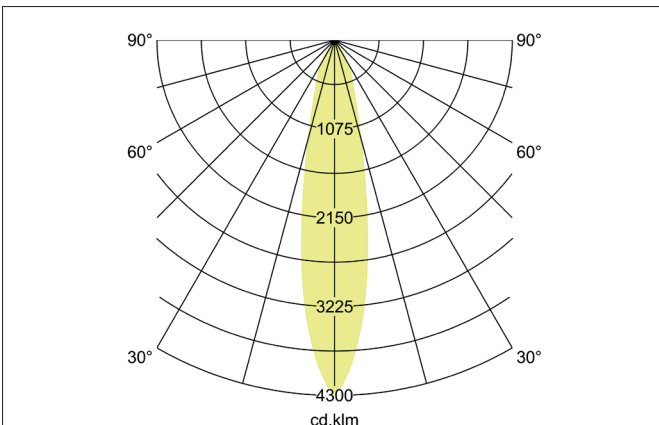

TRAXX MAXI LED-Decken-Anbau-Downlight, schaltbar
 Artikel-Nr. 88842184

Licht.
 Für Generationen.

Ausschreibungstext
 LED-Decken-Anbau-Downlight, schaltbar, Leuchtdurchmesser 85 mm, Höhe 163 mm Gewicht 0,655 kg, Reflektor silber mit rotationssymmetrisch tief-breit-strahlender Lichtstärkeverteilung. Abdeckung Glas transparent. Bemessungslichtstrom 3.589 lm, Bemessungsleistung 1 x 28 W, Lichtfarbe neutralweiß, ähnlichste Farbtemperatur (CCT) 4.000 K, allgemeiner Farbwiedergabeindex CRI > 90, Lebensdauer L80/B50 bei 25 °C: 50.000 h, Gehäusewerkstoff: Aluminium / Glas / Kunststoff, Farbe: strukturschwarz, zulässige Umgebungstemperatur (ta): -20 °C - +25 °C, Schutzklasse (EN 61140): I, Schutzart (DIN EN 60529): IP20. Mit elektronischem Betriebsgerät, schaltbar.

Artikeldaten	
Artikel-Nr.	88842184
GTIN	4251433978893
Serienname	TRAXX MAXI
Kurzbeschreibung	LED-Decken-Anbau-Downlight, schaltbar
Material	Aluminium / Glas / Kunststoff
Farbe	schwarz
Ausführung der Oberfläche	struktur
Form	rund
Außendurchmesser	85 mm
Aufbauhöhe	163 mm
Lieferumfang	inkl. Konverter zum Anschluss an 230 V-Netzspannung
Nettogewicht	0,655 kg

TRAXX MAXI LED-Decken-Anbau-Downlight, schaltbar

Artikel-Nr. 88842184

Licht.
Für Generationen.

Lichttechnik	
Farbtemperatur	4.000 K
Lichtfarbe	weiß
Lichtaustritt	direkt
Lichtstrom	3.589 lm
Systemeffizienz	128 lm/W
Farbwiedergabe	CRI > 90
Reflektor	hochglänzend
Reflektorfarbe	silber
Abstrahlwinkel	20°
Lichtverteilung	symmetrisch
Farbtemperatur einstellbar	Nein