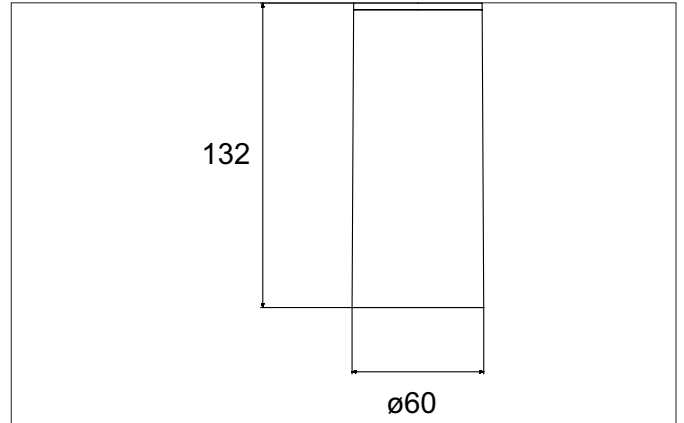

TRAXX MIDI LED-Decken-Anbau-Downlight, schaltbar
 Artikel-Nr. 88833175

Licht.
 Für Generationen.

Ausschreibungstext
 LED-Decken-Anbau-Downlight, schaltbar, Leuchtdurchmesser 74 mm, Höhe 153 mm Gewicht 0,490 kg, Reflektor silber mit rotationssymmetrisch tief-breit-strahlender Lichtstärkeverteilung. Abdeckung Glas transparent. Bemessungslichtstrom 2.402 lm, Bemessungsleistung 1 x 20 W, Lichtfarbe neutralweiß, ähnlichste Farbtemperatur (CCT) 3.500 K, allgemeiner Farbwiedergabeindex CRI > 90, Lebensdauer L80/B50 bei 25 °C: 50.000 h, Gehäusewerkstoff: Aluminium, Farbe: strukturweiß, zulässige Umgebungstemperatur (ta): -20 °C - +25 °C, Schutzklasse (EN 61140): I, Schutzart (DIN EN 60529): IP20. Mit elektronischem Betriebsgerät, schaltbar.

Artikeldaten	
Artikel-Nr.	88833175
GTIN	4251433977476
Serienname	TRAXX MIDI
Kurzbeschreibung	LED-Decken-Anbau-Downlight, schaltbar
Material	Aluminium
Farbe	weiß
Ausführung der Oberfläche	struktur
Form	rund
Außendurchmesser	74 mm
Aufbauhöhe	153 mm
Lieferumfang	inkl. Konverter zum Anschluss an 230 V-Netzspannung
Nettogewicht	0,490 kg

Montagetechnik	
Montageart	Anbaumontage
Montageort	Deckenmontage
Verstellbarkeit	nicht verstellbar
Prüfzeichen	UKCA
Werkstoff der Abdeckung	Glas transparent
Geeignet für Durchgangsverdrahtung	Nein

Logistische Daten	
Bruttogewicht	0,512 kg
Länge Verpackung	170 mm
Breite Verpackung	170 mm
Höhe Verpackung	110 mm
Entsorgung am Ende der Lebensdauer	Das Produkt darf nicht mit dem Hausmüll entsorgt werden. Sie sind verpflichtet, solche Elektro-Altgeräte separat zu entsorgen. Informieren Sie sich bitte bei Ihrer Kommune über die Möglichkeiten der geregelten Entsorgung. Mit der getrennten Entsorgung führen Sie die Altgeräte dem Recycling oder anderen Formen der Wiederverwertung zu. Sie helfen damit zu vermeiden, dass u. U. belastende Stoffe in die Umwelt gelangen.