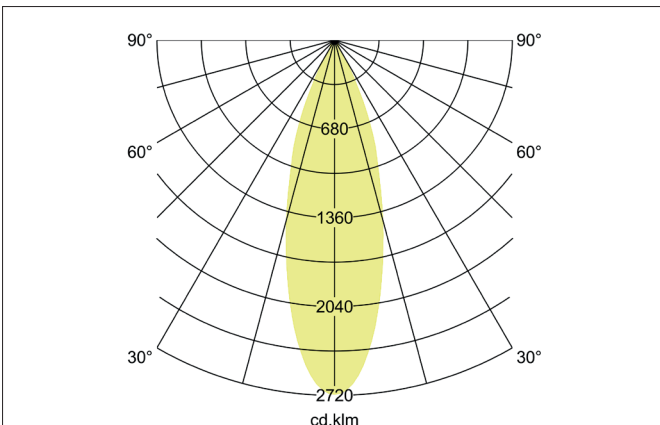

TRAXX MIDI LED-Decken-Anbau-Downlight, schaltbar
 Artikel-Nr. 88833175

Licht.
 Für Generationen.

Ausschreibungstext
 LED-Decken-Anbau-Downlight, schaltbar, Leuchtdurchmesser 74 mm, Höhe 153 mm Gewicht 0,490 kg, Reflektor silber mit rotationssymmetrisch tief-breit-strahlender Lichtstärkeverteilung. Abdeckung Glas transparent. Bemessungslichtstrom 2.402 lm, Bemessungsleistung 1 x 20 W, Lichtfarbe neutralweiß, ähnlichste Farbtemperatur (CCT) 3.500 K, allgemeiner Farbwiedergabeindex CRI > 90, Lebensdauer L80/B50 bei 25 °C: 50.000 h, Gehäusewerkstoff: Aluminium, Farbe: strukturweiß, zulässige Umgebungstemperatur (ta): -20 °C - +25 °C, Schutzklasse (EN 61140): I, Schutzart (DIN EN 60529): IP20. Mit elektronischem Betriebsgerät, schaltbar.

Artikeldaten	
Artikel-Nr.	88833175
GTIN	4251433977476
Serienname	TRAXX MIDI
Kurzbeschreibung	LED-Decken-Anbau-Downlight, schaltbar
Material	Aluminium
Farbe	weiß
Ausführung der Oberfläche	struktur
Form	rund
Außendurchmesser	74 mm
Aufbauhöhe	153 mm
Lieferumfang	inkl. Konverter zum Anschluss an 230 V-Netzspannung
Nettogewicht	0,490 kg