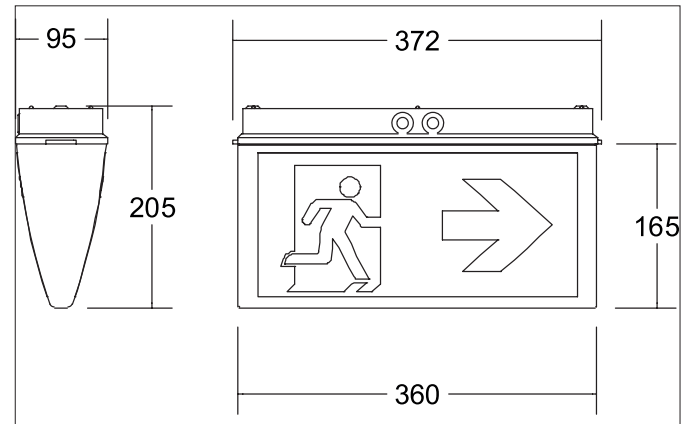

**RESCUE ONE LED-Rettungszeichenleuchte für den Innenbereich,****EKW 32 m**

Artikel-Nr. 79030004

Licht.  
Für Generationen.**Ausschreibungstext**

LED-Rettungszeichenleuchte für den Innenbereich, EKW 32 m, weiß. Ausführung in kompakter Bauform für die harmonische Implementierung in stimmige, architektonische Raumkonzepte. Rettungszeichenleuchte, Erkennungsweite 32 m, Nennbetriebsdauer 3 h, Nennbetriebsdauer umstellbar auf 8 h, dann beträgt der Notbeleuchtungsfaktor (BLF) nur noch 40 %, Decken-oder Wandmontage, inkl. LiFePO4 Einzelbatterie und Piktogramm-Set Ausführung: ohne Fassung, Montageart: Anbaumontage, Montageort: Decken-/Wandmontage, Material: Polycarbonat, Schutzart raumseitig: nach DIN EN 60529: IP54, Schutzklasse: (EN 61140) I, Spannung: 230V AC 50Hz, Leistung: 4,6 W, Farbtemperatur: 4.000 K, Lichtfarbe: weiß, Verstellbarkeit: nicht verstellbar, Mit Betriebsgerät: Ja, .

Artikeldaten	
Artikel-Nr.	79030004
GTIN	4251433949480
Serienname	RESCUE ONE
Kurzbeschreibung	LED-Rettungszeichenleuchte für den Innenbereich, EKW 32 m
Material	Polycarbonat
Farbe	weiß
Länge	372 mm
Breite	95 mm
Aufbauhöhe	205 mm
Nettogewicht	0,854 kg
Prüfzeichen	UKCA

**RESCUE ONE LED-Rettungszeichenleuchte für den Innenbereich,**

**EKW 32 m**

Artikel-Nr. 79030004

Licht.  
Für Generationen.

Logistische Daten	
Bruttogewicht	1,159 kg
Länge Verpackung	380 mm
Breite Verpackung	205 mm
Höhe Verpackung	100 mm
Entsorgung am Ende der Lebensdauer	Das Produkt darf nicht mit dem Hausmüll entsorgt werden. Sie sind verpflichtet, solche Elektro-Altgeräte separat zu entsorgen. Informieren Sie sich bitte bei Ihrer Kommune über die Möglichkeiten der geregelten Entsorgung. Mit der getrennten Entsorgung führen Sie die Altgeräte dem Recycling oder anderen Formen der Wiederverwertung zu. Sie helfen damit zu vermeiden, dass u. U. belastende Stoffe in die Umwelt gelangen.