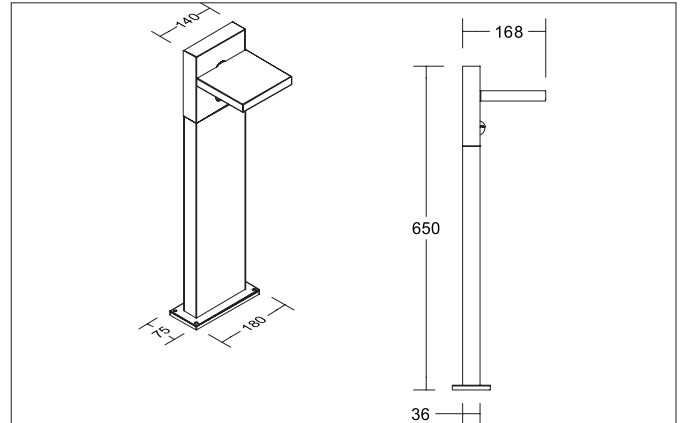

**APORIA LED-Pollerleuchte, IP54, Höhe 650 mm, schaltbar**  
 Artikel-Nr. 65132103

Licht.  
 Für Generationen.

**Ausschreibungstext**

Rechteckige LED-Pollerleuchte, IP54, Höhe 650 mm, schaltbar, Leuchtenlänge 168 mm, Leuchtenbreite 140 mm, Höhe 650 mm Gewicht 2,980 kg,, Bemessungslichtstrom 700 lm, Bemessungsleistung 1 x 14 W, Lichtfarbe warmweiß bis warmweiß, ähnlichste Farbtemperatur (CCT) 3.000 - 3.000 K, allgemeiner Farbwiedergabeindex CRI > 80, Gehäusewerkstoff: Aluminium / Kunststoff, Farbe: strukturgraphit, zulässige Umgebungstemperatur (ta): -20 °C - +25 °C, Schutzklasse (EN 61140): I, Schutzart (DIN EN 60529): IP54. Mit elektronischem Betriebsgerät, schaltbar.

**APORIA LED-Pollerleuchte, IP54, Höhe 650 mm, schaltbar**  
Artikel-Nr. 65132103Licht.  
Für Generationen.

Artikeldaten	
Artikel-Nr.	65132103
GTIN	4251433982890
Serienname	APORIA
Kurzbeschreibung	LED-Pollerleuchte, IP54, Höhe 650 mm, schaltbar
Material	Aluminium / Kunststoff
Farbe	graphit
Ausführung der Oberfläche	struktur
Form	rechteckig
Länge	168 mm
Breite	140 mm
Aufbauhöhe	650 mm
Lieferumfang	inkl. Konverter zum Anschluss an 230 V-Netzspannung, schaltbar, mit Bewegungsmelder und Dämmerungsschalter
Nettogewicht	2,980 kg

Montagetechnik	
Montageart	Anbaumontage
Montageort	Bodenmontage
Verstellbarkeit	schwenkbar
Drehwinkel	60°
Weitere Hinweise	Outdoor

Logistische Daten	
Bruttogewicht	3,312 kg
Länge Verpackung	300 mm
Breite Verpackung	300 mm
Höhe Verpackung	800 mm
Entsorgung am Ende der Lebensdauer	Das Produkt darf nicht mit dem Hausmüll entsorgt werden. Sie sind verpflichtet, solche Elektro-Altgeräte separat zu entsorgen. Informieren Sie sich bitte bei Ihrer Kommune über die Möglichkeiten der geregelten Entsorgung. Mit der getrennten Entsorgung führen Sie die Altgeräte dem Recycling oder anderen Formen der Wiederverwertung zu. Sie helfen damit zu vermeiden, dass u. U. belastende Stoffe in die Umwelt gelangen.