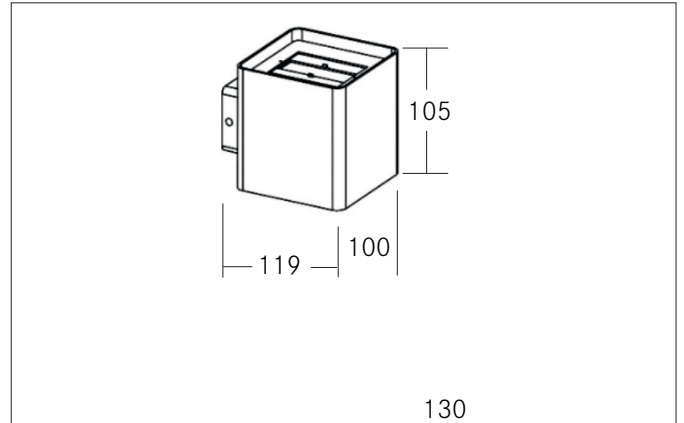

SITTA LED-Wandanbauleuchte, IP54, schaltbar
 Artikel-Nr. 65091103

Licht.
 Für Generationen.

Ausschreibungstext
 Rechteckige LED-Wandanbauleuchte, IP54, schaltbar, Leuchtenlänge 119 mm, Leuchtenbreite 100 mm, Höhe 105 mm Gewicht 0,860 kg, Abdeckung Glas transparent., Bemessungslichtstrom 1.200 lm, Bemessungsleistung 2 x 14 W, Lichtfarbe warmweiß, ähnlichste Farbtemperatur (CCT) 3.000 K, allgemeiner Farbwiedergabeindex CRI > 80, Gehäusewerkstoff: Aluminium / Glas, Farbe: strukturgraphit, zulässige Umgebungstemperatur (ta): -20 °C - +25 °C, Schutzklasse (EN 61140): I, Schutzart (DIN EN 60529): IP54. Mit elektronischem Betriebsgerät, schaltbar.

Artikeldaten	
Artikel-Nr.	65091103
GTIN	4251433982968
Serienname	SITTA
Kurzbeschreibung	LED-Wandanbauleuchte, IP54, schaltbar
Material	Aluminium / Glas
Farbe	graphit
Ausführung der Oberfläche	struktur
Form	rechteckig
Länge	119 mm
Breite	100 mm
Aufbauhöhe	105 mm
Lieferumfang	inkl. Konverter zum Anschluss an 230 V-Netzspannung, schaltbar
Nettogewicht	0,860 kg

SITTA LED-Wandanbauleuchte, IP54, schaltbar
 Artikel-Nr. 65091103

 Licht.
 Für Generationen.

Lichttechnik	
Farbtemperatur	3.000 K
Lichtfarbe	weiß
Lichtaustritt	direkt/indirekt
Lichtstrom	1.200 lm
Systemeffizienz	86 lm/W
Farbwiedergabe	CRI > 80
Farbtemperatur einstellbar	nein