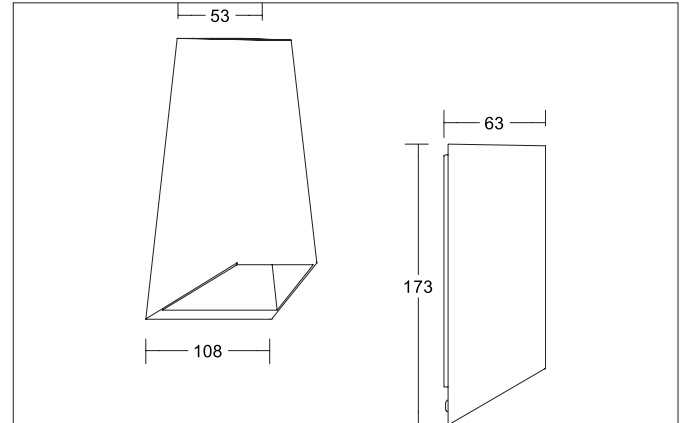

**EREBIA LED-Wandanbauleuchte, IP54, schaltbar**  
 Artikel-Nr. 65041103

Licht.  
 Für Generationen.

**Ausschreibungstext**  
 sonstige LED-Wandanbauleuchte, IP54, schaltbar, Leuchtenlänge 108 mm, Leuchtenbreite 63 mm, Höhe 173 mm Gewicht 5,500 kg, Abdeckung Glas transparent., Bemessungslichtstrom 94 lm, Bemessungsleistung 6 W, Lichtfarbe warmweiß, ähnlichste Farbtemperatur (CCT) 3.000 K, allgemeiner Farbwiedergabeindex CRI > 80, Gehäusewerkstoff: Aluminium / Glas / Kunststoff, Farbe: strukturgraphit, zulässige Umgebungstemperatur (ta): -20 °C - +25 °C, Schutzklasse (EN 61140): I, Schutzart (DIN EN 60529): IP54. Mit elektronischem Betriebsgerät, schaltbar.

Artikeldaten	
Artikel-Nr.	65041103
GTIN	4251433982401
Serienname	EREBIA
Kurzbeschreibung	LED-Wandanbauleuchte, IP54, schaltbar
Material	Aluminium / Glas / Kunststoff
Farbe	graphit
Ausführung der Oberfläche	struktur
Form	sonstige
Länge	108 mm
Breite	63 mm
Aufbauhöhe	173 mm
Lieferumfang	inkl. Konverter zum Anschluss an 230 V-Netzspannung, schaltbar
Nettogewicht	5,500 kg