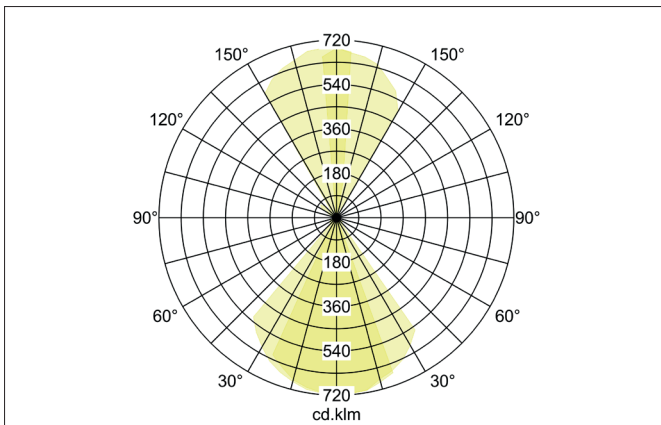

**EREBIA LED-Wandanbauleuchte, IP54, schaltbar**  
 Artikel-Nr. 65041103

Licht.  
 Für Generationen.

**Ausschreibungstext**  
 sonstige LED-Wandanbauleuchte, IP54, schaltbar, Leuchtenlänge 108 mm, Leuchtenbreite 63 mm, Höhe 173 mm Gewicht 5,500 kg, Abdeckung Glas transparent., Bemessungslichtstrom 94 lm, Bemessungsleistung 6 W, Lichtfarbe warmweiß, ähnlichste Farbtemperatur (CCT) 3.000 K, allgemeiner Farbwiedergabeindex CRI > 80, Gehäusewerkstoff: Aluminium / Glas / Kunststoff, Farbe: strukturgraphit, zulässige Umgebungstemperatur (ta): -20 °C - +25 °C, Schutzklasse (EN 61140): I, Schutzart (DIN EN 60529): IP54. Mit elektronischem Betriebsgerät, schaltbar.

Artikeldaten	
Artikel-Nr.	65041103
GTIN	4251433982401
Serienname	EREBIA
Kurzbeschreibung	LED-Wandanbauleuchte, IP54, schaltbar
Material	Aluminium / Glas / Kunststoff
Farbe	graphit
Ausführung der Oberfläche	struktur
Form	sonstige
Länge	108 mm
Breite	63 mm
Aufbauhöhe	173 mm
Lieferumfang	inkl. Konverter zum Anschluss an 230 V-Netzspannung, schaltbar
Nettogewicht	5,500 kg

**EREBIA LED-Wandanbauleuchte, IP54, schaltbar**

Artikel-Nr. 65041103

Licht.  
Für Generationen.

Lichttechnik	
Farbtemperatur	3.000 K
Lichtfarbe	weiß
Lichtaustritt	direkt/indirekt
Lichtstrom	94 lm
Systemeffizienz	16 lm/W
Farbtoleranz	McAdam-Step 6
Farbwiedergabe	CRI > 80
Farbtemperatur einstellbar	nein