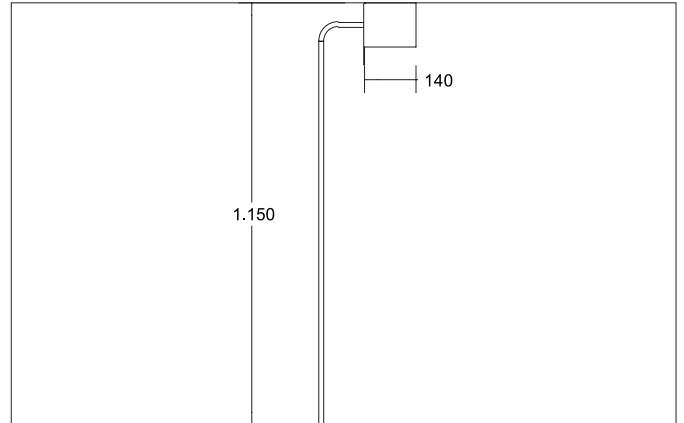

DEBILIS Stehleuchte, mit Stoffschirm
 Artikel-Nr. 58140080

Licht.
 Für Generationen.

Ausschreibungstext

Stehleuchte, mit Stoffschirm, schwarz / Schirm schwarz, rund. Ausführung in kompakter Bauform für die harmonische Implementierung in stimmige, architektonische Raumkonzepte. Stehleuchte mit Stoffschirm, Kopf 180° schwenkbar, Schirmmaterial: Chintz, Oberfläche: schwarz gepulvert, ca. 1700 mm sichtbare, schwarze Zuleitung mit Schnurzwischentretscharter und Euroflachstecker. Weitere lieferbare Schirmfarben und Sonderlösungen finden Sie bei jedem Produkt online auf unserer Webseite als PDF. Ausführung: G9, Montageart: Anbaumontage, Montageort: Bodenmontage, Schutzart raumseitig: nach DIN EN 60529: IP20, Schutzklasse: (EN 61140) II, Spannung: 230V AC 50Hz, Leistung: 48 W, Anzahl der Leuchtmittel / Fassungen: 1 Stück, ohne Betriebsgerät, Art der Dimmung: sonstige.

| Artikeldaten | |
|------------------|------------------------------|
| Artikel-Nr. | 58140080 |
| GTIN | 4251433920816 |
| Serienname | DEBILIS |
| Kurzbeschreibung | Stehleuchte, mit Stoffschirm |
| Material | Aluminium / Messing / Eisen |
| Farbe | schwarz |
| Form | rund |
| Aufbauhöhe | 1150 mm |
| Schirmfarbe | schwarz |
| Schirmmaterial | Chintz |
| Nettogewicht | 2,783 kg |