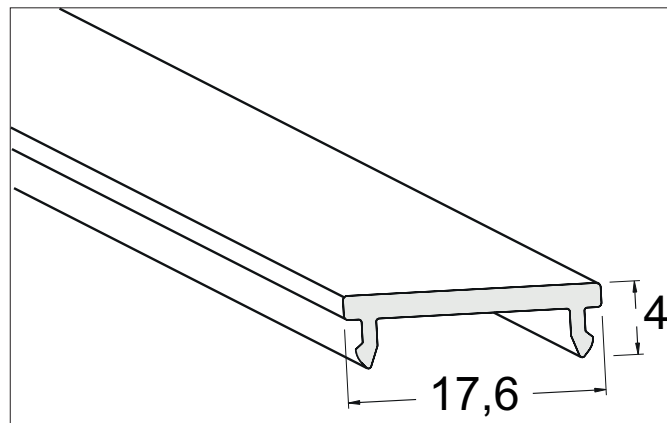

ONE Klick-Abdeckung: PC

Artikel-Nr. 53489071

Licht.
Für Generationen.

Ausschreibungstext

Klick-Abdeckung: PC, opal. Material: Kunststoff / PC, Abmessung Profil: L: 1.000 mm x B: 17,6 mm x H: 4 mm

Artikeldaten	
Artikel-Nr.	53489071
GTIN	4251433944881
Serienname	ONE
Kurzbeschreibung	Klick-Abdeckung: PC
Material	Kunststoff / PC
Farbe	opal
Transmissionsgrad	70 %
Länge	1.000 mm
Breite	17,6 mm
Aufbauhöhe	4 mm
Nettogewicht	0,030 kg

ONE Klick-Abdeckung: PC

Artikel-Nr. 53489071

Licht.
Für Generationen.

Logistische Daten	
Bruttogewicht	0,034 kg
Länge Verpackung	18 mm
Breite Verpackung	4 mm
Höhe Verpackung	1.001 mm
Hinweis	Bitte beachten Sie, dass sich die Werkstoffe Aluminium und PMMA bzw. PC bei Temperaturänderungen unterschiedlich ausdehnen können! Bei einer Temperaturänderung von 10°C beträgt der Ausdehnungskoeffizient bei Aluminium ca. 0,7mm pro Meter, bei Kunststoff ca. 1,5mm pro Meter. Dies ist kein Mangel am Produkt, hierbei handelt es sich um einen normalen physikalischen Vorgang.
Entsorgung am Ende der Lebensdauer	Das Produkt darf nicht mit dem Hausmüll entsorgt werden. Sie sind verpflichtet, solche Elektro-Altgeräte separat zu entsorgen. Informieren Sie sich bitte bei Ihrer Kommune über die Möglichkeiten der geregelten Entsorgung. Mit der getrennten Entsorgung führen Sie die Altgeräte dem Recycling oder anderen Formen der Wiederverwertung zu. Sie helfen damit zu vermeiden, dass u. U. belastende Stoffe in die Umwelt gelangen.