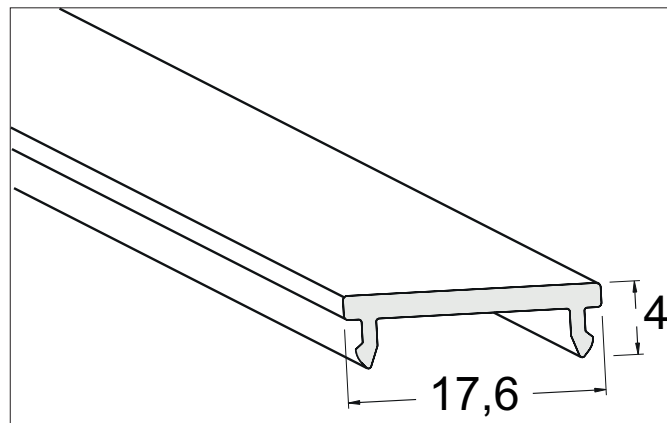

**ONE Klick-Abdeckung: PC**

Artikel-Nr. 53489003

Licht.  
Für Generationen.

**Ausschreibungstext**

Klick-Abdeckung: PC, transparent. Material: Kunststoff / PC, Abmessung Profil: L: 3.000 mm x B: 17,6 mm x H: 4 mm

Artikeldaten	
Artikel-Nr.	53489003
GTIN	4251433944911
Serienname	ONE
Kurzbeschreibung	Klick-Abdeckung: PC
Material	Kunststoff / PC
Farbe	transparent
Transmissionsgrad	95 %
Länge	3.000 mm
Breite	17,6 mm
Aufbauhöhe	4 mm
Nettogewicht	0,090 kg

**ONE Klick-Abdeckung: PC**

Artikel-Nr. 53489003

Licht.  
Für Generationen.

Logistische Daten	
Bruttogewicht	0,102 kg
Länge Verpackung	18 mm
Breite Verpackung	4 mm
Höhe Verpackung	3.001 mm
Hinweis	Bitte beachten Sie, dass sich die Werkstoffe Aluminium und PMMA bzw. PC bei Temperaturänderungen unterschiedlich ausdehnen können! Bei einer Temperaturänderung von 10°C beträgt der Ausdehnungskoeffizient bei Aluminium ca. 0,7mm pro Meter, bei Kunststoff ca. 1,5mm pro Meter. Dies ist kein Mangel am Produkt, hierbei handelt es sich um einen normalen physikalischen Vorgang.
Entsorgung am Ende der Lebensdauer	Das Produkt darf nicht mit dem Hausmüll entsorgt werden. Sie sind verpflichtet, solche Elektro-Altgeräte separat zu entsorgen. Informieren Sie sich bitte bei Ihrer Kommune über die Möglichkeiten der geregelten Entsorgung. Mit der getrennten Entsorgung führen Sie die Altgeräte dem Recycling oder anderen Formen der Wiederverwertung zu. Sie helfen damit zu vermeiden, dass u. U. belastende Stoffe in die Umwelt gelangen.