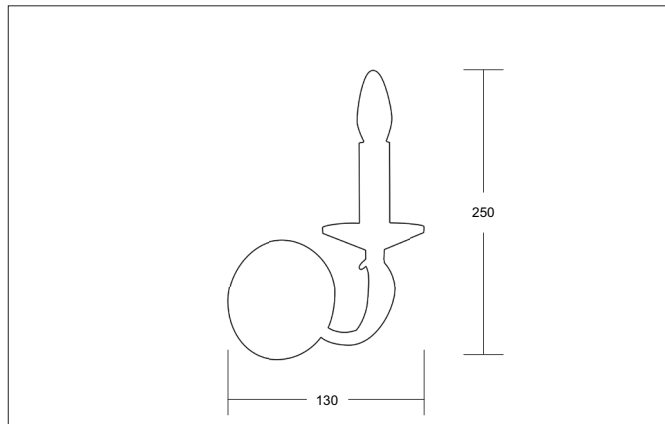

**RAVENNA Wandleuchte glänzend, mit Kristall**

Artikel-Nr. 50801020

Licht.  
Für Generationen.

**Ausschreibungstext**  
 Wandleuchte glänzend, mit Kristall, chrom, sonstige. Ausführung in kompakter Bauform für die harmonische Implementierung in stimmige, architektonische Raumkonzepte. Wanda bauleuchte, mit Kristall. Ausführung: E14, Montageart: Anbaumontage, Montageort: Wandmontage, Material: Messingguss / Kristall, Schutzart raumseitig: nach DIN EN 60529: IP20, Schutzklasse: (EN 61140) I, Spannung: 230V AC 50Hz, Leistung: 40 W, Anzahl der Leuchtmittel / Fassungen: 1 Stück, ohne Betriebsgerät, Art der Dimmung: sonstige.

| Artikeldaten              |                                    |
|---------------------------|------------------------------------|
| Artikel-Nr.               | 50801020                           |
| GTIN                      | 4250047771883                      |
| Serienname                | RAVENNA                            |
| Kurzbeschreibung          | Wandleuchte glänzend, mit Kristall |
| Material                  | sonstige                           |
| Farbe                     | chrom                              |
| Ausführung der Oberfläche | glänzend                           |
| Form                      | sonstige                           |
| Breite                    | 130 mm                             |
| Aufbauhöhe                | 250 mm                             |
| Nettogewicht              | 1,600 kg                           |