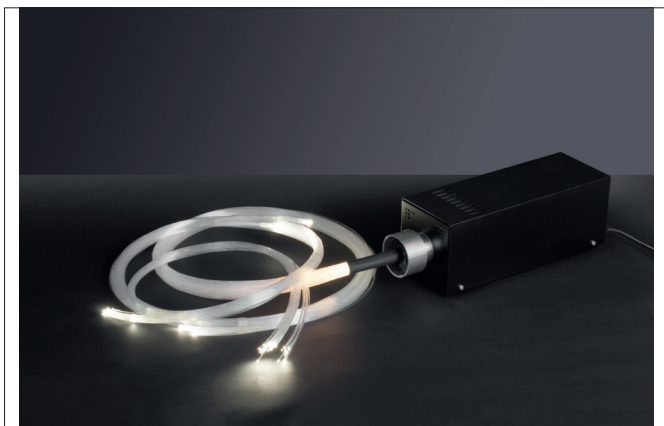

FIBATEC LED-Sternenhimmel-Set

Artikel-Nr. 48210004

Licht.
Für Generationen.

Ausschreibungstext	
LED-Sternenhimmel-Set. Bestehend aus:	
1 x Projektor - 20 W Power-LED (L 290 x B 105 x H 105 mm)	
1 x Faserbündel konfektioniert 200-teilig:	
100 x Ø 1,0 mm, Länge: 1.500 mm	
100 x Ø 1,0 mm, Länge: 3.000 mm	
Inkl. 1.500 mm Anschlussleitung mit Schutzkontaktstecker	
Inkl. Konverter zum Anschluss an 230 V-Netzspannung.	
Ohne Lüfter (somit keine Geräuschentwicklung)	
Das Set ist für eine Fläche von ca. 4-5 m ² ausgelegt.	
Schutzart raumseitig: nach DIN EN 60529: IP20, Schutzklasse: (EN 61140) I, Spannung: 230V AC 50Hz, Leistung: 20 W, Farbtemperatur: 4.000 K, Mit Betriebsgerät: Ja, Art der Dimmung: schaltbar.	

Artikeldaten	
Artikel-Nr.	48210004
GTIN	4250047791133
Serienname	FIBATEC
Kurzbeschreibung	LED-Sternenhimmel-Set
Länge	290 mm
Breite	105 mm
Aufbauhöhe	105 mm
Nettogewicht	2,250 kg
Länge der Anschlussleitung	1.500 mm

FIBATEC LED-Sternenhimmel-Set

Artikel-Nr. 48210004

Licht.
Für Generationen.

Lichttechnik	
Leistung des Lichtgenerators	20 W
Farbtemperatur	4.000 K
Lichtfarbe	weiß

Betriebstechnik Leuchte	
AC Nennspannung max.	230 V
Frequenz max.	50 Hz
Schutzklasse	I
Schutzart raumseitig	IP20
Umgebungstemperatur	0 bis 40 °C
Ansteuerung	schaltbar
Länge der Anschlussleitung	1.500 mm
Leuchtmittelwechsel möglich	Ja