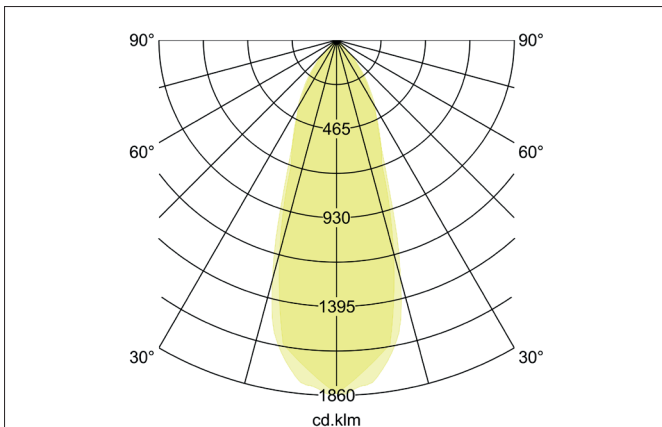

BB03 LED-Einbaustrahler, schaltbar
 Artikel-Nr. 38363023

Licht.
 Für Generationen.

Ausschreibungstext
 Rundes LED-Einbaustrahler, schaltbar, werkzeugloser Deckeneinbau mittels Einbaufedern. Deckenausschnitt Ø 68 mm, Einbautiefe 36 mm, Außendurchmesser 82 mm, Gewicht 0,132 kg, Reflektor silber mit rotationssymmetrisch tief-breit-strahlender Lichtstärkeverteilung. PC (Polycarbonat) transparent Abdeckung. Bemessungslichtstrom 630 lm, Bemessungsleistung 1 x 6 W, Lichtfarbe warmweiß, ähnlichste Farbtemperatur (CCT) 3.000 K, allgemeiner Farbwiedergabeindex CRI > 80, Lebensdauer L80/B20 bei 25 °C: 50.000 h, Gehäusewerkstoff: Aluminium / Kunststoff, Farbe: chrom, zulässige Umgebungstemperatur (ta): -20 °C - +25 °C, Schutzklasse (EN 61140): II, Schutzart (DIN EN 60529): IP20. Mit elektronischem Betriebsgerät, schaltbar.

Artikeldaten	
Artikel-Nr.	38363023
GTIN	4251433916659
Serienname	BB03
Kurzbeschreibung	LED-Einbaustrahler, schaltbar
Material	Aluminium / Kunststoff
Farbe	chrom
Ausführung der Oberfläche	glänzend
Form	rund
Außendurchmesser	82 mm
Einbaudurchmesser	68 mm
Einbautiefe	36 mm
Aufbauhöhe	4 mm
Nettogewicht	0,132 kg
Prüfzeichen	UKCA
Konformität	CE, UKCA