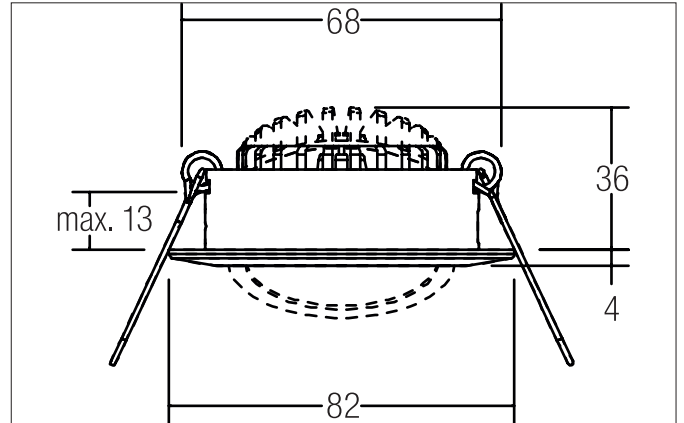

BB03 LED-Einbaustrahler, schaltbar
 Artikel-Nr. 38363023

Licht.
 Für Generationen.

Ausschreibungstext
 Rundes LED-Einbaustrahler, schaltbar, werkzeugloser Deckeneinbau mittels Einbaufedern. Deckenausschnitt Ø 68 mm, Einbautiefe 36 mm, Außendurchmesser 82 mm, Gewicht 0,132 kg, Reflektor silber mit rotationssymmetrisch tief-breit-strahlender Lichtstärkeverteilung. PC (Polycarbonat) transparent Abdeckung. Bemessungslichtstrom 630 lm, Bemessungsleistung 1 x 6 W, Lichtfarbe warmweiß, ähnlichste Farbtemperatur (CCT) 3.000 K, allgemeiner Farbwiedergabeindex CRI > 80, Lebensdauer L80/B20 bei 25 °C: 50.000 h, Gehäusewerkstoff: Aluminium / Kunststoff, Farbe: chrom, zulässige Umgebungstemperatur (ta): -20 °C - +25 °C, Schutzklasse (EN 61140): II, Schutzart (DIN EN 60529): IP20. Mit elektronischem Betriebsgerät, schaltbar.

Artikeldaten	
Artikel-Nr.	38363023
GTIN	4251433916659
Serienname	BB03
Kurzbeschreibung	LED-Einbaustrahler, schaltbar
Material	Aluminium / Kunststoff
Farbe	chrom
Ausführung der Oberfläche	glänzend
Form	rund
Außendurchmesser	82 mm
Einbaudurchmesser	68 mm
Einbautiefe	36 mm
Aufbauhöhe	4 mm
Nettogewicht	0,132 kg
Prüfzeichen	UKCA
Konformität	CE, UKCA

BB03 LED-Einbaustrahlerset, schaltbar

Artikel-Nr. 38363023

Licht.
Für Generationen.

Logistische Daten	
Bruttogewicht	0,17 kg
Länge Verpackung	95 mm
Breite Verpackung	75 mm
Höhe Verpackung	95 mm
Entsorgung am Ende der Lebensdauer	Das Produkt darf nicht mit dem Hausmüll entsorgt werden. Sie sind verpflichtet, solche Elektro-Altgeräte separat zu entsorgen. Informieren Sie sich bitte bei Ihrer Kommune über die Möglichkeiten der geregelten Entsorgung. Mit der getrennten Entsorgung führen Sie die Altgeräte dem Recycling oder anderen Formen der Wiederverwertung zu. Sie helfen damit zu vermeiden, dass u. U. belastende Stoffe in die Umwelt gelangen.