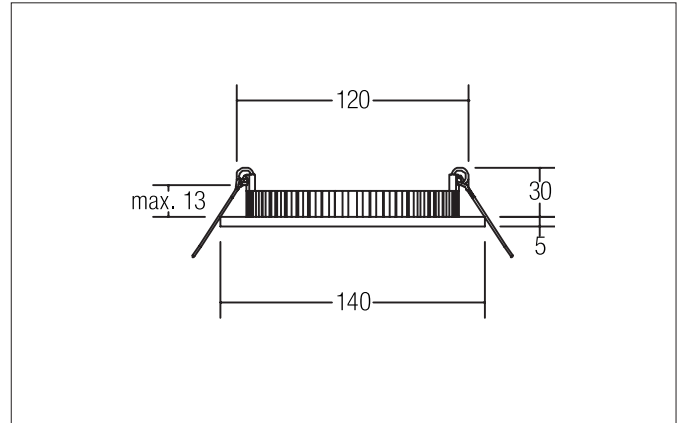

FLAT30 LED-Einbaupanel, TunableWhite
 Artikel-Nr. 12435074

Licht.
 Für Generationen.

Ausschreibungstext
 LED-Einbaupanel, TunableWhite, werkzeugloser Deckeneinbau mittels Einbaufedern. Deckenausschnitt Ø 120 mm, Einbautiefe 30 mm, Außendurchmesser 140 mm, Gewicht 0,174 kg, mit rotationssymmetrisch tief-breit-strahlender Lichtstärkeverteilung. opale Kunststoff-Abdeckung. Bemessungslichtstrom 850 lm, Bemessungsleistung 1 x 12 W, Lichtfarbe warmweiß bis tageslichtweiß, ähnlichste Farbtemperatur (CCT) 2.650 - 5.600 K, allgemeiner Farbwiedergabeindex CRI > 85, Gehäusewerkstoff: Aluminium / Kunststoff, Farbe: weiß, zulässige Umgebungstemperatur (ta): -20 °C - +25 °C, Schutzklasse (EN 61140): III, Schutzart (DIN EN 60529): IP20. Zum Anschluss an ein externes Betriebsgerät, welches nicht im Lieferumfang der Leuchte enthalten ist. Abhängig vom Betriebsgerät dimmbar.

| Artikeldaten | |
|---------------------------|-------------------------------|
| Artikel-Nr. | 12435074 |
| GTIN | 4251433915553 |
| Serienname | FLAT30 |
| Kurzbeschreibung | LED-Einbaupanel, TunableWhite |
| Material | Aluminium / Kunststoff |
| Farbe | weiß |
| Ausführung der Oberfläche | matt |
| Form | rund |
| Außendurchmesser | 140 mm |
| Einbaudurchmesser | 120 mm |
| Einbautiefe | 30 mm |
| Aufbauhöhe | 5 mm |
| Nettogewicht | 0,174 kg |

FLAT30 LED-Einbaupanel, TunableWhite

Artikel-Nr. 12435074

Licht.
Für Generationen.

| Lichttechnik | |
|----------------------------|-------------------|
| Farbtemperatur | 2.650 K - 5.600 K |
| Lichtfarbe | weiß |
| Farbtemperatur 1 | 2.650 K |
| Farbtemperatur 2 | 5.600 K |
| Lichtaustritt | direkt |
| Lichtstrom | 850 lm |
| Lichtstrom 1 | 480 lm |
| Lichtstrom 2 | 380 lm |
| Systemeffizienz | 71 lm/W |
| Farbwiedergabe | CRI > 85 |
| Reflektor | ohne |
| Abstrahlwinkel | 120° |
| Lichtverteilung | symmetrisch |
| Farbtemperatur einstellbar | stufenlos |