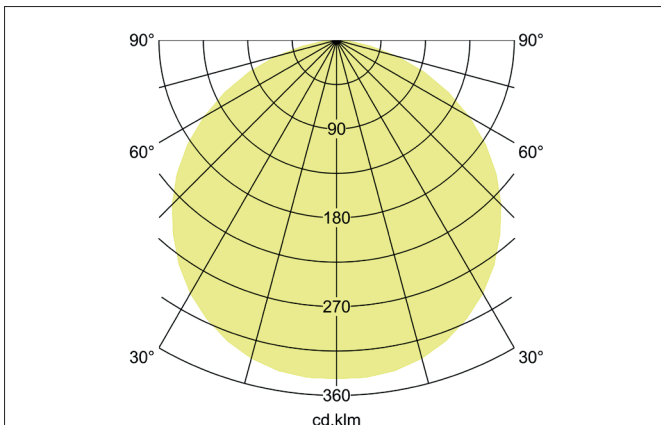

LUELLA MIDI LED-Einbaudownlight, TunableWhite

Artikel-Nr. 12424074

Licht.
Für Generationen.

Ausschreibungstext

Rundes LED-Einbaudownlight, TunableWhite, Werkzeugloser Deckeneinbau mittels Einbaufedern. Deckenausschnitt \varnothing 130 mm, Einbautiefe 52 mm, Außendurchmesser 146 mm, Gewicht 0,447 kg, mit rotationssymmetrisch tief-breit-strahlender Lichtstärkeverteilung. Optimale Lichtverteilung durch eine opale Kunststoff-Abdeckung. Bemessungslichtstrom 460 lm, Bemessungsleistung 1 x 20 W, Leuchten-Lichtausbeute 23 lm/W, Lichtfarbe warmweiß bis tageslichtweiß, ähnlichste Farbtemperatur (CCT) 2.700 - 6.000 K, allgemeiner Farbwiedergabeindex CRI > 80, Lebensdauer L70/B50 bei 25 °C: 50000 h, Gehäusewerkstoff: Aluminium / Polypropylen, Farbe: strukturweiß, Zulässige Umgebungstemperatur (ta): -20 °C - +25 °C, Schutzklasse (EN 61140): III, Schutzart (DIN EN 60529): IP20. Zum Anschluss an ein externes Betriebsgerät, welches nicht im Lieferumfang der Leuchte enthalten ist. Abhängig vom Betriebsgerät dimmbar.

Produktvorteile

- Einbaudownlight in runder Bauform aus massivem Aluminium und Polypropylen.
- Deckenausschnitt 130 mm, Außendurchmesser 146 mm, Einbautiefe 52 mm, Lichtstrom 460 lm, IP20.
- Maximale Deckenstärke 15 mm.
- Leistung 11 W pro Steuerkanal.
- Farbtemperatur 2.700 K - 6.000 K.

LUELLA MIDI LED-Einbaudownlight, TunableWhite

Artikel-Nr. 12424074

Licht.
Für Generationen.

Artikeldaten	
Artikel-Nr.	12424074
GTIN	4250047797258
Serienname	LUELLA MIDI
Kurzbeschreibung	LED-Einbaudownlight, TunableWhite
Material	Aluminium / Polypropylen
Farbe	weiß
Ausführung der Oberfläche	strukturiert
Form	rund
Außendurchmesser	146 mm
Einbaudurchmesser	130 mm
Einbautiefe	52 mm
Aufbauhöhe	3 mm
Nettogewicht	0,447 kg

Lichttechnik	
Farbtemperatur	2.700 K - 6.000 K
Lichtfarbe	weiß
Lichtaustritt	direkt
Lichtstrom	460 lm
Lichtstrom 1	460 lm
Systemeffizienz	23 lm/W
Farbwiedergabe	CRI > 80
Reflektor	ohne
Abstrahlwinkel	110°
Lichtverteilung	symmetrisch