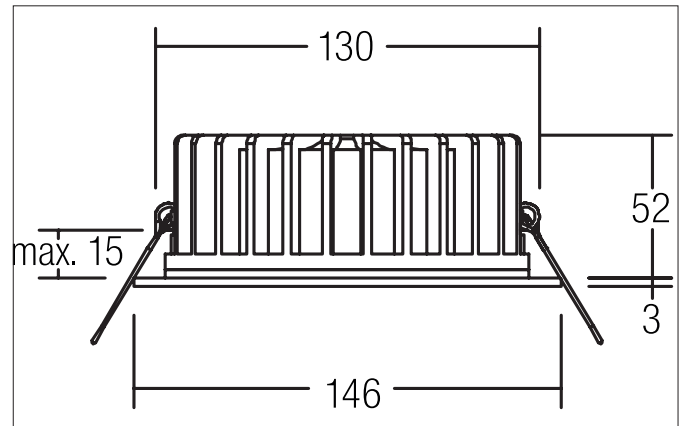

LUELLA MIDI LED-Einbaudownlight, TunableWhite

Artikel-Nr. 12424074

Licht.
Für Generationen.

Ausschreibungstext

Rundes LED-Einbaudownlight, TunableWhite, Werkzeugloser Deckeneinbau mittels Einbaufedern. Deckenausschnitt \varnothing 130 mm, Einbautiefe 52 mm, Außendurchmesser 146 mm, Gewicht 0,447 kg, mit rotationssymmetrisch tief-breit-strahlender Lichtstärkeverteilung. Optimale Lichtverteilung durch eine opale Kunststoff-Abdeckung. Bemessungslichtstrom 460 lm, Bemessungsleistung 1 x 20 W, Leuchten-Lichtausbeute 23 lm/W, Lichtfarbe warmweiß bis tageslichtweiß, ähnlichste Farbtemperatur (CCT) 2.700 - 6.000 K, allgemeiner Farbwiedergabeindex CRI > 80, Lebensdauer L70/B50 bei 25 °C: 50000 h, Gehäusewerkstoff: Aluminium / Polypropylen, Farbe: strukturweiß, Zulässige Umgebungstemperatur (ta): -20 °C - +25 °C, Schutzklasse (EN 61140): III, Schutzart (DIN EN 60529): IP20. Zum Anschluss an ein externes Betriebsgerät, welches nicht im Lieferumfang der Leuchte enthalten ist. Abhängig vom Betriebsgerät dimmbar.

Produktvorteile

- Einbaudownlight in runder Bauform aus massivem Aluminium und Polypropylen.
- Deckenausschnitt 130 mm, Außendurchmesser 146 mm, Einbautiefe 52 mm, Lichtstrom 460 lm, IP20.
- Maximale Deckenstärke 15 mm.
- Leistung 11 W pro Steuerkanal.
- Farbtemperatur 2.700 K - 6.000 K.

LUELLA MIDI LED-Einbaudownlight, TunableWhite

Artikel-Nr. 12424074

Licht.
Für Generationen.

Artikeldaten	
Artikel-Nr.	12424074
GTIN	4250047797258
Serienname	LUELLA MIDI
Kurzbeschreibung	LED-Einbaudownlight, TunableWhite
Material	Aluminium / Polypropylen
Farbe	weiß
Ausführung der Oberfläche	strukturiert
Form	rund
Außendurchmesser	146 mm
Einbaudurchmesser	130 mm
Einbautiefe	52 mm
Aufbauhöhe	3 mm
Nettogewicht	0,447 kg