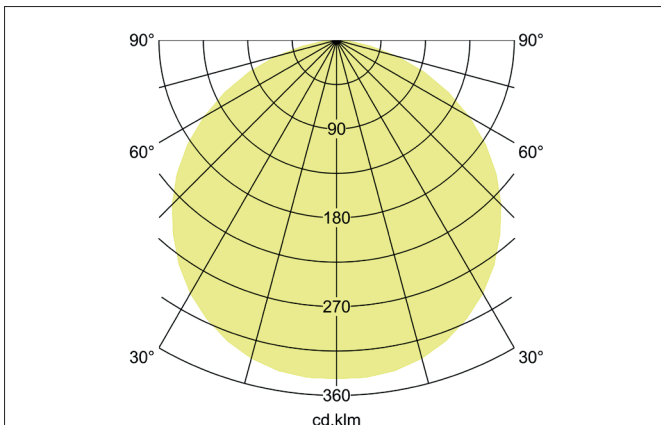

**LUELLA MINI LED-Einbaudownlight, TunableWhite**  
 Artikel-Nr. 12423074

Licht.  
 Für Generationen.

**Ausschreibungstext**

Rundes LED-Einbaudownlight, TunableWhite, Werkzeugloser Deckeneinbau mittels Einbaufedern. Deckenausschnitt  $\varnothing$  105 mm, Einbautiefe 60 mm, Außendurchmesser 120 mm, Gewicht 0,315 kg, mit rotationssymmetrisch tief-breit-strahlender Lichtstärkeverteilung. Optimale Lichtverteilung durch eine opale Kunststoff-Abdeckung. Bemessungslichtstrom 205 lm, Bemessungsleistung 1 x 13 W, Leuchten-Lichtausbeute 16 lm/W, Lichtfarbe warmweiß bis tageslichtweiß, ähnlichste Farbtemperatur (CCT) 2.700 - 6.000 K, allgemeiner Farbwiedergabeindex CRI > 80, Lebensdauer L70/B50 bei 25 °C: 50000 h, Gehäusewerkstoff: Aluminium / Polypropylen, Farbe: strukturweiß, Zulässige Umgebungstemperatur (ta): -20 °C - +25 °C, Schutzklasse (EN 61140): III, Schutzart (DIN EN 60529): IP20. Zum Anschluss an ein externes Betriebsgerät, welches nicht im Lieferumfang der Leuchte enthalten ist. Abhängig vom Betriebsgerät dimmbar.

**Produktvorteile**

- Einbaudownlight in runder Bauform aus massivem Aluminium und Polypropylen.
- Deckenausschnitt 105 mm, Außendurchmesser 120 mm, Einbautiefe 60 mm, Lichtstrom 205 lm, IP20.
- Maximale Deckenstärke 16 mm.
- Leistung 7 W pro Steuerkanal.
- Farbtemperatur 2.700 K - 6.000 K.

**LUELLA MINI LED-Einbaudownlight, TunableWhite**

Artikel-Nr. 12423074

Licht.  
Für Generationen.

Artikeldaten	
Artikel-Nr.	12423074
GTIN	4250047797241
Serienname	LUELLA MINI
Kurzbeschreibung	LED-Einbaudownlight, TunableWhite
Material	Aluminium / Polypropylen
Farbe	weiß
Ausführung der Oberfläche	strukturiert
Form	rund
Außendurchmesser	120 mm
Einbaudurchmesser	105 mm
Einbautiefe	60 mm
Aufbauhöhe	3 mm
Nettogewicht	0,315 kg

Lichttechnik	
Farbtemperatur	2.700 K - 6.000 K
Lichtfarbe	weiß
Lichtaustritt	direkt
Lichtstrom	205 lm
Lichtstrom 1	205 lm
Systemeffizienz	16 lm/W
Farbwiedergabe	CRI > 80
Reflektor	ohne
Abstrahlwinkel	110°
Lichtverteilung	symmetrisch