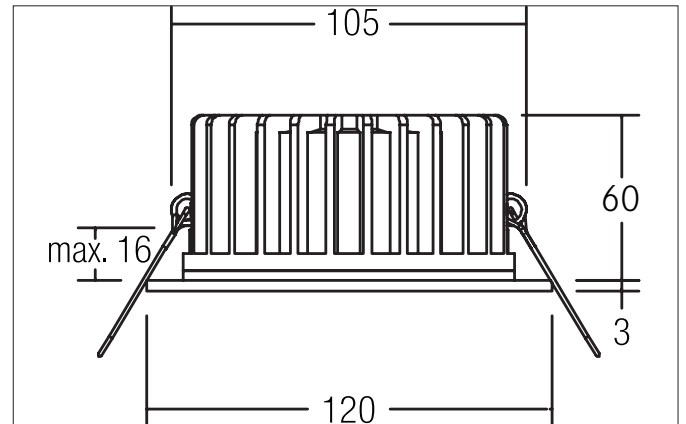

**LUELLA MINI LED-Einbaudownlight, TunableWhite**  
 Artikel-Nr. 12423074

Licht.  
 Für Generationen.

**Ausschreibungstext**

Rundes LED-Einbaudownlight, TunableWhite, Werkzeugloser Deckeneinbau mittels Einbaufedern. Deckenausschnitt  $\varnothing$  105 mm, Einbautiefe 60 mm, Außendurchmesser 120 mm, Gewicht 0,315 kg, mit rotationssymmetrisch tief-breit-strahlender Lichtstärkeverteilung. Optimale Lichtverteilung durch eine opale Kunststoff-Abdeckung. Bemessungslichtstrom 205 lm, Bemessungsleistung 1 x 13 W, Leuchten-Lichtausbeute 16 lm/W, Lichtfarbe warmweiß bis tageslichtweiß, ähnlichste Farbtemperatur (CCT) 2.700 - 6.000 K, allgemeiner Farbwiedergabeindex CRI > 80, Lebensdauer L70/B50 bei 25 °C: 50000 h, Gehäusewerkstoff: Aluminium / Polypropylen, Farbe: strukturweiß, Zulässige Umgebungstemperatur (ta): -20 °C - +25 °C, Schutzklasse (EN 61140): III, Schutzart (DIN EN 60529): IP20. Zum Anschluss an ein externes Betriebsgerät, welches nicht im Lieferumfang der Leuchte enthalten ist. Abhängig vom Betriebsgerät dimmbar.

**Produktvorteile**

- Einbaudownlight in runder Bauform aus massivem Aluminium und Polypropylen.
- Deckenausschnitt 105 mm, Außendurchmesser 120 mm, Einbautiefe 60 mm, Lichtstrom 205 lm, IP20.
- Maximale Deckenstärke 16 mm.
- Leistung 7 W pro Steuerkanal.
- Farbtemperatur 2.700 K - 6.000 K.

**LUELLA MINI LED-Einbaudownlight, TunableWhite**

Artikel-Nr. 12423074

Licht.  
Für Generationen.

Artikeldaten	
Artikel-Nr.	12423074
GTIN	4250047797241
Serienname	LUELLA MINI
Kurzbeschreibung	LED-Einbaudownlight, TunableWhite
Material	Aluminium / Polypropylen
Farbe	weiß
Ausführung der Oberfläche	strukturiert
Form	rund
Außendurchmesser	120 mm
Einbaudurchmesser	105 mm
Einbautiefe	60 mm
Aufbauhöhe	3 mm
Nettogewicht	0,315 kg